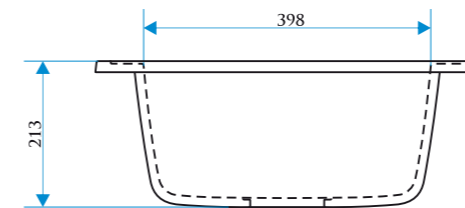

Z4

МОДЕЛЬ 4

РАЗМЕРЫ 510×510×191 мм

РЕКОМЕНДУЕМЫЕ
СМЕСИТЕЛИ

РАЗМЕРЫ 435×435×200 мм

РЕКОМЕНДУЕМЫЕ
СМЕСИТЕЛИ

ЦВЕТОВАЯ ПАЛИТРА

Q1 белый лед Q2 бежевый Q3 бежевый фрэш Q4 черный Q5 песочный Q6 слоновая кость Q7 хлопок Q8 темно-серый Q9 терракот

Q10 светло-серый Q11 светло-розовый Q12 салатовый Q13 голубой Q14 ваниль Q15 белый гранит Q16 шоколад Q17 красный блеск Q18 крем

Z5

МОДЕЛЬ 5

Z6

МОДЕЛЬ 6

РАЗМЕРЫ 495×495×195 мм

РЕКОМЕНДУЕМЫЕ
СМЕСИТЕЛИ

РАЗМЕРЫ 515×515×213 мм