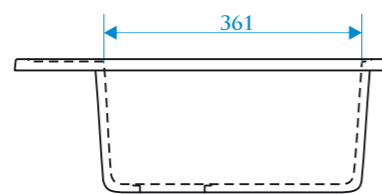

РАЗМЕРЫ 480×480×210 мм

РЕКОМЕНДУЕМЫЕ
СМЕСИТЕЛИ

РАЗМЕРЫ 480×480×215 мм

РЕКОМЕНДУЕМЫЕ
СМЕСИТЕЛИ

ЦВЕТОВАЯ ПАЛИТРА

ЦВЕТОВАЯ ПАЛИТРА

Z3

МОДЕЛЬ 3

Z4

МОДЕЛЬ 4

РАЗМЕРЫ 510×510×191 мм

РЕКОМЕНДУЕМЫЕ
СМЕСИТЕЛИ

РАЗМЕРЫ 435×435×200 мм

РЕКОМЕНДУЕМЫЕ
СМЕСИТЕЛИ

ЦВЕТОВАЯ ПАЛИТРА

Q1 белый лед Q2 бежевый Q3 бежевый фрэш Q4 черный Q5 песочный Q6 слоновая кость Q7 хлопок Q8 темно-серый Q9 терракот