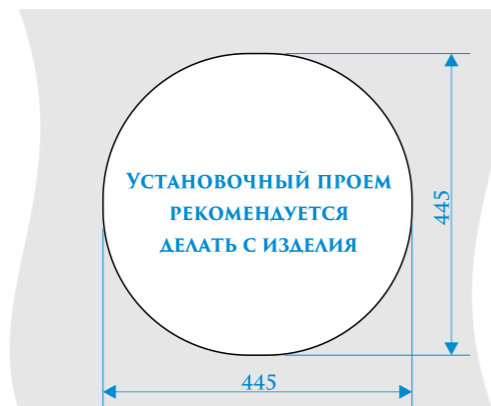

ЦВЕТОВАЯ ПАЛИТРА

ЦВЕТОВАЯ ПАЛИТРА

РАЗМЕРЫ 475×475×180 мм

РЕКОМЕНДУЕМЫЕ СМЕСИТЕЛИ

РАЗМЕРЫ 467×467×177 мм

РЕКОМЕНДУЕМЫЕ СМЕСИТЕЛИ

ЦВЕТОВАЯ ПАЛИТРА

ЦВЕТОВАЯ ПАЛИТРА

Z110

МОДЕЛЬ 110

Z150

МОДЕЛЬ 150

РАЗМЕРЫ 730×450×210 мм

ЦВЕТОВАЯ ПАЛИТРА

РАЗМЕРЫ 575×470×215 мм

ЦВЕТОВАЯ ПАЛИТРА