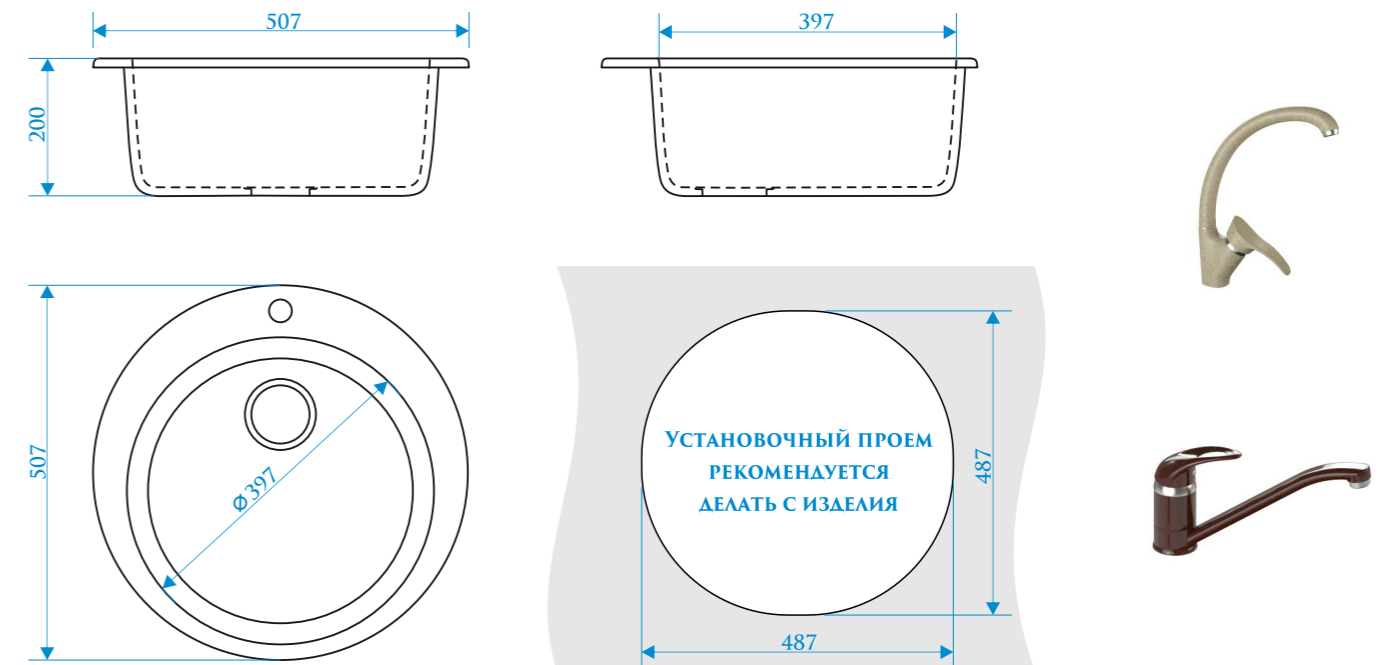

ЦВЕТОВАЯ ПАЛИТРА

РАЗМЕРЫ 605×490×210 мм

ЦВЕТОВАЯ ПАЛИТРА

РАЗМЕРЫ 755×500×218 мм

ЦВЕТОВАЯ ПАЛИТРА

BERGG lab.
Berliner Stil

ГЛЯНЦЕВАЯ СЕРИЯ

ZETT lab.
Zeter Stil

МОДЕЛЬ 510

РАЗМЕРЫ 732×475×180 мм

РЕКОМЕНДУЕМЫЕ
СМЕСИТЕЛИ

РАЗМЕРЫ 507×507×200 мм

РЕКОМЕНДУЕМЫЕ
СМЕСИТЕЛИ

ЦВЕТОВАЯ ПАЛИТРА

ЦВЕТОВАЯ ПАЛИТРА

СМЕСИТЕЛИ В ГЛЯНЦЕВОМ И МАТОВОМ ИСПОЛНЕНИИ