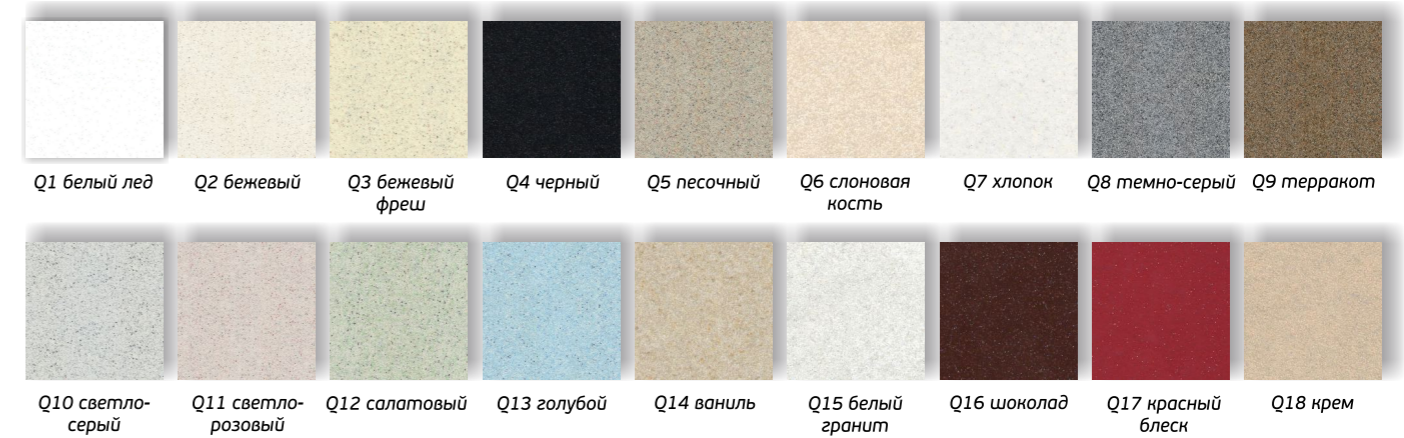

РАЗМЕРЫ 635×490×205 мм

РЕКОМЕНДУЕМЫЕ СМЕСИТЕЛИ

ЦВЕТОВАЯ ПАЛИТРА

РАЗМЕРЫ 740×490×210 мм

ЦВЕТОВАЯ ПАЛИТРА

РАЗМЕРЫ 850×500×195 мм

РЕКОМЕНДУЕМЫЕ СМЕСИТЕЛИ

ЦВЕТОВАЯ ПАЛИТРА