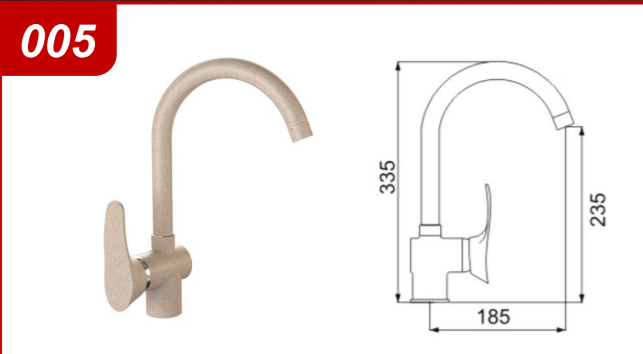

МОДЕЛЬ 510

РАЗМЕРЫ 732×475×180 мм

РЕКОМЕНДУЕМЫЕ
СМЕСИТЕЛИ

РАЗМЕРЫ 507×507×200 мм

РЕКОМЕНДУЕМЫЕ
СМЕСИТЕЛИ

ЦВЕТОВАЯ ПАЛИТРА

ЦВЕТОВАЯ ПАЛИТРА

СМЕСИТЕЛИ В ГЛЯНЦЕВОМ И МАТОВОМ ИСПОЛНЕНИИ