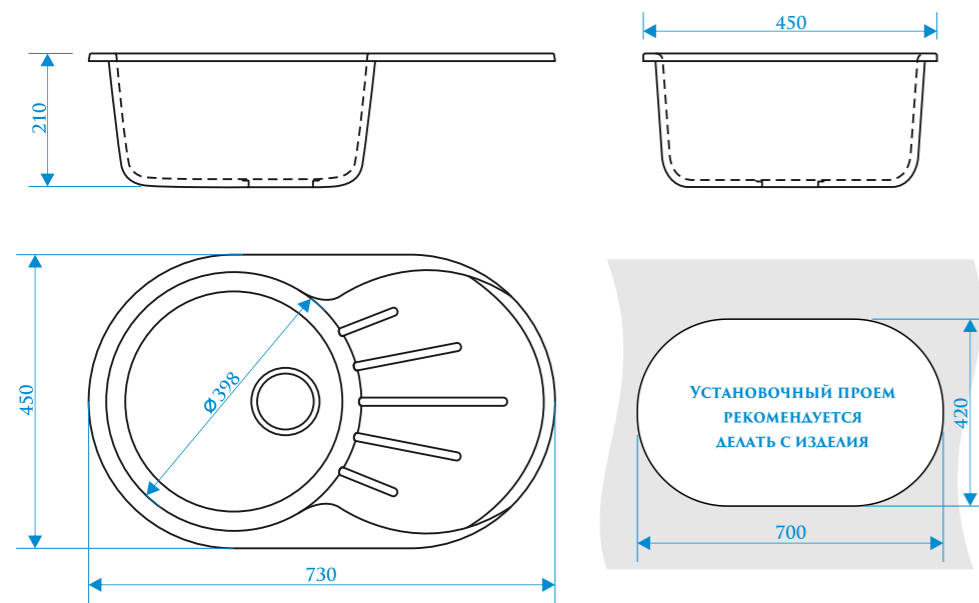

ЦВЕТОВАЯ ПАЛИТРА

ЦВЕТОВАЯ ПАЛИТРА

РАЗМЕРЫ 475×475×180 мм

РЕКОМЕНДУЕМЫЕ СМЕСИТЕЛИ

РАЗМЕРЫ 467×467×177 мм

РЕКОМЕНДУЕМЫЕ СМЕСИТЕЛИ

ЦВЕТОВАЯ ПАЛИТРА

ЦВЕТОВАЯ ПАЛИТРА

Z110

МОДЕЛЬ 110

Z150

МОДЕЛЬ 150

РАЗМЕРЫ 730×450×210 мм

ЦВЕТОВАЯ ПАЛИТРА

РАЗМЕРЫ 575×470×215 мм

ЦВЕТОВАЯ ПАЛИТРА

Z151

МОДЕЛЬ 151

Z161

МОДЕЛЬ 161

РАЗМЕРЫ 645×505×218 мм

РЕКОМЕНДУЕМЫЕ
СМЕСИТЕЛИ

РАЗМЕРЫ 750×505×218 мм

ЦВЕТОВАЯ ПАЛИТРА

ЦВЕТОВАЯ ПАЛИТРА

РАЗМЕРЫ 605×490×210 мм

ЦВЕТОВАЯ ПАЛИТРА

РАЗМЕРЫ 755×500×218 мм

ЦВЕТОВАЯ ПАЛИТРА

BERGG lab.
Berliner Stil

ГЛЯНЦЕВАЯ СЕРИЯ

ZETT lab.
Zeter Stil