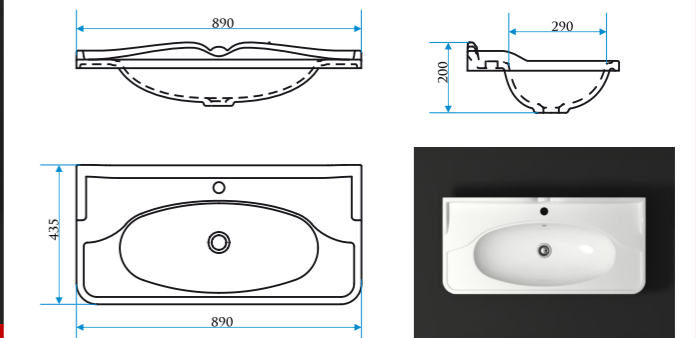

РАЗМЕРЫ 795×455×150 мм

КРИСТИН V12

РАЗМЕРЫ 1190×460×150 мм

НИККИ V11

РАЗМЕРЫ 645×440×200 мм

СЕЛБИ V10

РАЗМЕРЫ 890×435×200 мм

НАТАЛИ V17