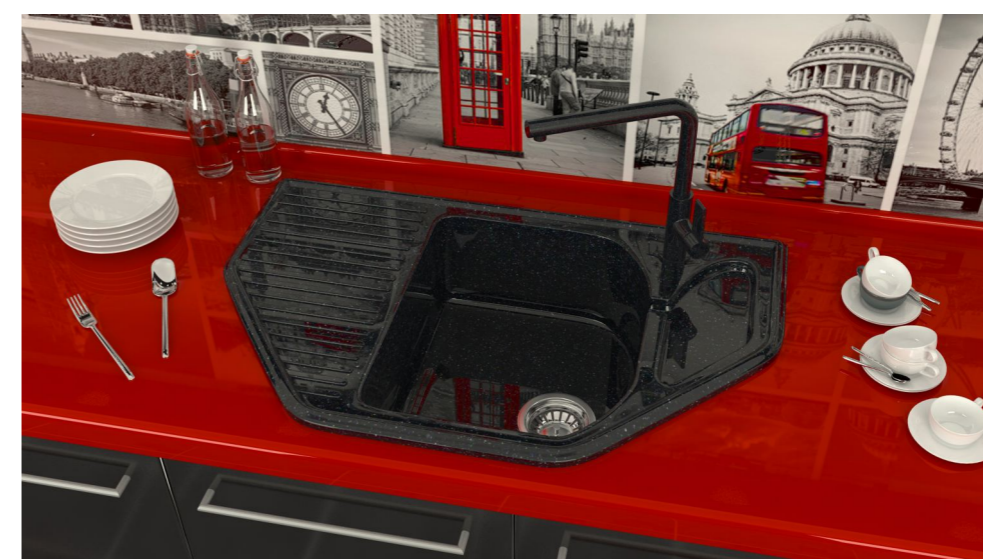

ЦВЕТОВАЯ ПАЛИТРА