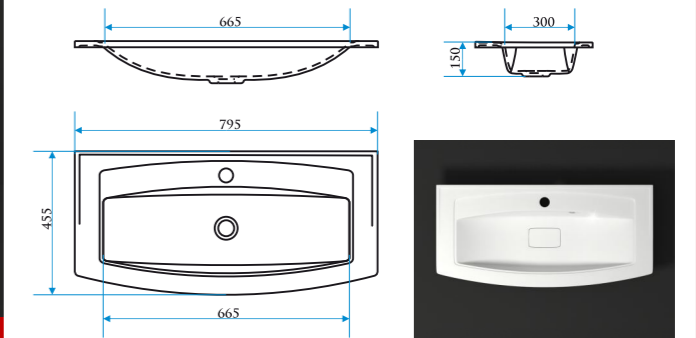

РАКОВИНЫ

КЕЙСИ V13

РАЗМЕРЫ 795×455×150 мм

КРИСТИН V12