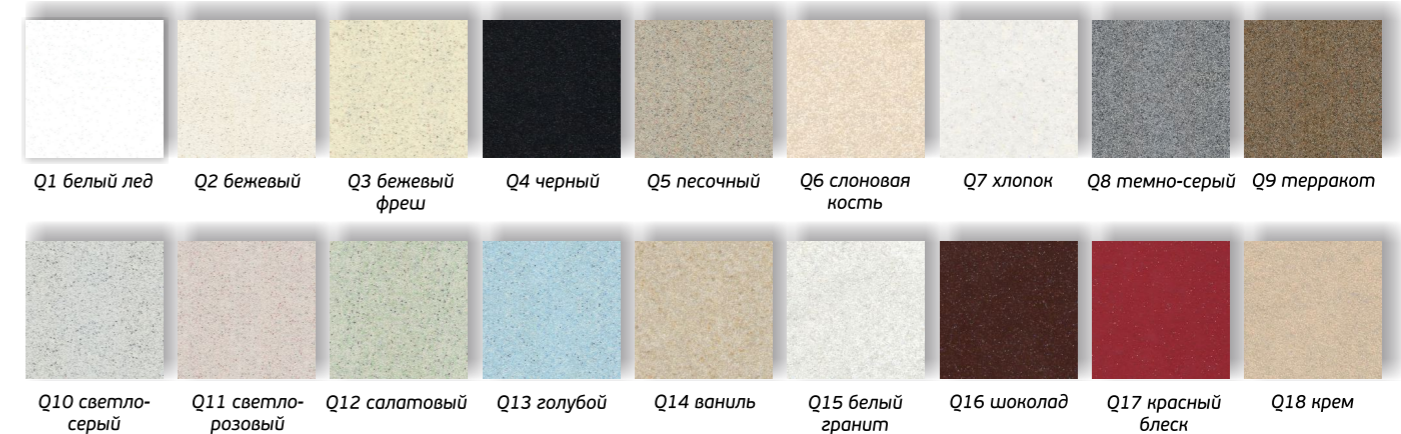

РЕКОМЕНДУЕМЫЕ СМЕСИТЕЛИ

ЦВЕТОВАЯ ПАЛИТРА