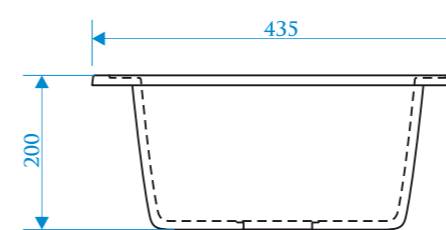

РАЗМЕРЫ 480×480×210 мм

РЕКОМЕНДУЕМЫЕ
СМЕСИТЕЛИ

РАЗМЕРЫ 480×480×215 мм

РЕКОМЕНДУЕМЫЕ
СМЕСИТЕЛИ

ЦВЕТОВАЯ ПАЛИТРА

ЦВЕТОВАЯ ПАЛИТРА

Z3

МОДЕЛЬ 3

Z4

МОДЕЛЬ 4

РАЗМЕРЫ 510×510×191 мм

РЕКОМЕНДУЕМЫЕ
СМЕСИТЕЛИ

РАЗМЕРЫ 435×435×200 мм

РЕКОМЕНДУЕМЫЕ
СМЕСИТЕЛИ

ЦВЕТОВАЯ ПАЛИТРА

Q1 белый лед Q2 бежевый Q3 бежевый фрэш Q4 черный Q5 песочный Q6 слоновая кость Q7 хлопок Q8 темно-серый Q9 терракот

Q10 светло-серый Q11 светло-розовый Q12 салатовый Q13 голубой Q14 ваниль Q15 белый гранит Q16 шоколад Q17 красный блеск Q18 крем

Z5

МОДЕЛЬ 5

Z6

МОДЕЛЬ 6

РАЗМЕРЫ 495×495×195 мм

РЕКОМЕНДУЕМЫЕ
СМЕСИТЕЛИ

РАЗМЕРЫ 515×515×213 мм