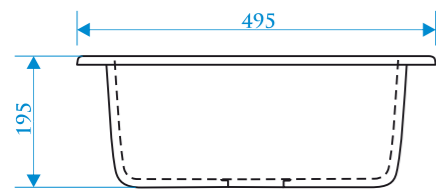

Z4

МОДЕЛЬ 4

РАЗМЕРЫ 510×510×191 мм

РЕКОМЕНДУЕМЫЕ
СМЕСИТЕЛИ

РАЗМЕРЫ 435×435×200 мм

РЕКОМЕНДУЕМЫЕ
СМЕСИТЕЛИ

ЦВЕТОВАЯ ПАЛИТРА

Q1 белый лед Q2 бежевый Q3 бежевый фрэш Q4 черный Q5 песочный Q6 слоновая кость Q7 хлопок Q8 темно-серый Q9 терракот

Q10 светло-серый Q11 светло-розовый Q12 салатовый Q13 голубой Q14 ваниль Q15 белый гранит Q16 шоколад Q17 красный блеск Q18 крем

Z5

МОДЕЛЬ 5

Z6

МОДЕЛЬ 6

РАЗМЕРЫ 495×495×195 мм

РЕКОМЕНДУЕМЫЕ
СМЕСИТЕЛИ

РАЗМЕРЫ 515×515×213 мм