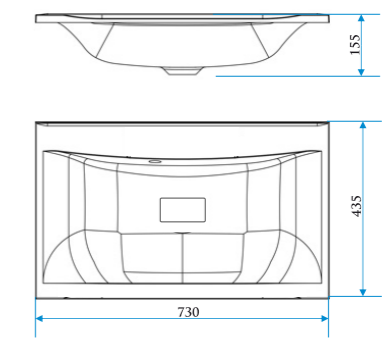

МОДЕЛЬ 510

РАЗМЕРЫ 732×475×180 мм

РЕКОМЕНДУЕМЫЕ
СМЕСИТЕЛИ

РАЗМЕРЫ 507×507×200 мм

РЕКОМЕНДУЕМЫЕ
СМЕСИТЕЛИ

ЦВЕТОВАЯ ПАЛИТРА

ЦВЕТОВАЯ ПАЛИТРА

СМЕСИТЕЛИ В ГЛЯНЦЕВОМ И МАТОВОМ ИСПОЛНЕНИИ

РАЗМЕРЫ 595×450×145 мм

РАЗМЕРЫ 745×480×150 мм

ПЕГГИ V8

РАЗМЕРЫ 795×450×145 мм

ЭЛСА V9

РАЗМЕРЫ 695×460×185 мм

РАКОВИНЫ

КЕЙСИ V13

РАЗМЕРЫ 795×455×150 мм

КРИСТИН V12

РАЗМЕРЫ 1190×460×150 мм

НИККИ V11

РАЗМЕРЫ 645×440×200 мм

СЕЛБИ V10

РАЗМЕРЫ 890×435×200 мм

НАТАЛИ V17

РАЗМЕРЫ 730×435×155 мм

BERGG lab.
Berliner Stil

ГЛЯНЦЕВАЯ СЕРИЯ

ZETT lab.
Zeter Stil

МАТОВАЯ СЕРИЯ

ВАННЫ

ЧАШИ

У61 ЧАША ГЕНУЯ