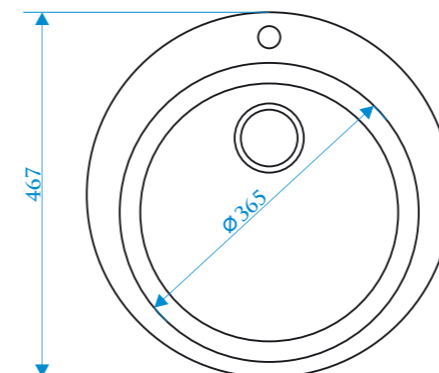

ЦВЕТОВАЯ ПАЛИТРА

ЦВЕТОВАЯ ПАЛИТРА

РАЗМЕРЫ 475×475×180 мм

РЕКОМЕНДУЕМЫЕ СМЕСИТЕЛИ

РАЗМЕРЫ 467×467×177 мм

РЕКОМЕНДУЕМЫЕ СМЕСИТЕЛИ

ЦВЕТОВАЯ ПАЛИТРА

ЦВЕТОВАЯ ПАЛИТРА

Z110

МОДЕЛЬ 110

Z150

МОДЕЛЬ 150

РАЗМЕРЫ 730×450×210 мм

ЦВЕТОВАЯ ПАЛИТРА

РАЗМЕРЫ 575×470×215 мм

ЦВЕТОВАЯ ПАЛИТРА