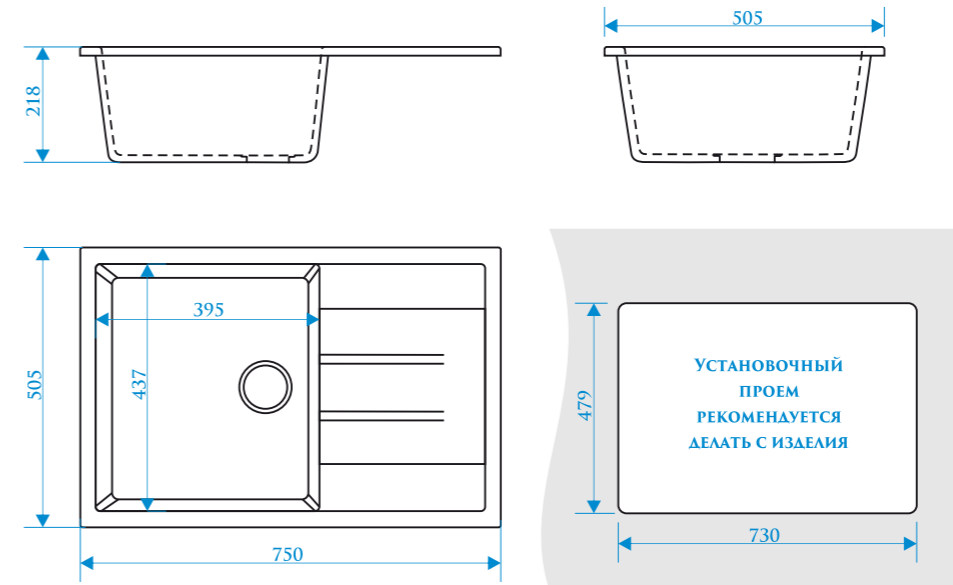

ЦВЕТОВАЯ ПАЛИТРА

ЦВЕТОВАЯ ПАЛИТРА

РАЗМЕРЫ 475×475×180 мм

РЕКОМЕНДУЕМЫЕ СМЕСИТЕЛИ

РАЗМЕРЫ 467×467×177 мм

РЕКОМЕНДУЕМЫЕ СМЕСИТЕЛИ

ЦВЕТОВАЯ ПАЛИТРА

ЦВЕТОВАЯ ПАЛИТРА

Z110

МОДЕЛЬ 110

Z150

МОДЕЛЬ 150

РАЗМЕРЫ 730×450×210 мм

ЦВЕТОВАЯ ПАЛИТРА

РАЗМЕРЫ 575×470×215 мм

ЦВЕТОВАЯ ПАЛИТРА

Z151

МОДЕЛЬ 151

Z161

МОДЕЛЬ 161

РАЗМЕРЫ 645×505×218 мм

РЕКОМЕНДУЕМЫЕ
СМЕСИТЕЛИ

РАЗМЕРЫ 750×505×218 мм

ЦВЕТОВАЯ ПАЛИТРА

ЦВЕТОВАЯ ПАЛИТРА

РАЗМЕРЫ 605×490×210 мм

ЦВЕТОВАЯ ПАЛИТРА

РАЗМЕРЫ 755×500×218 мм

ЦВЕТОВАЯ ПАЛИТРА

BERGG lab.
Berliner Stil

ГЛЯНЦЕВАЯ СЕРИЯ

ZETT lab.
Zeter Stil