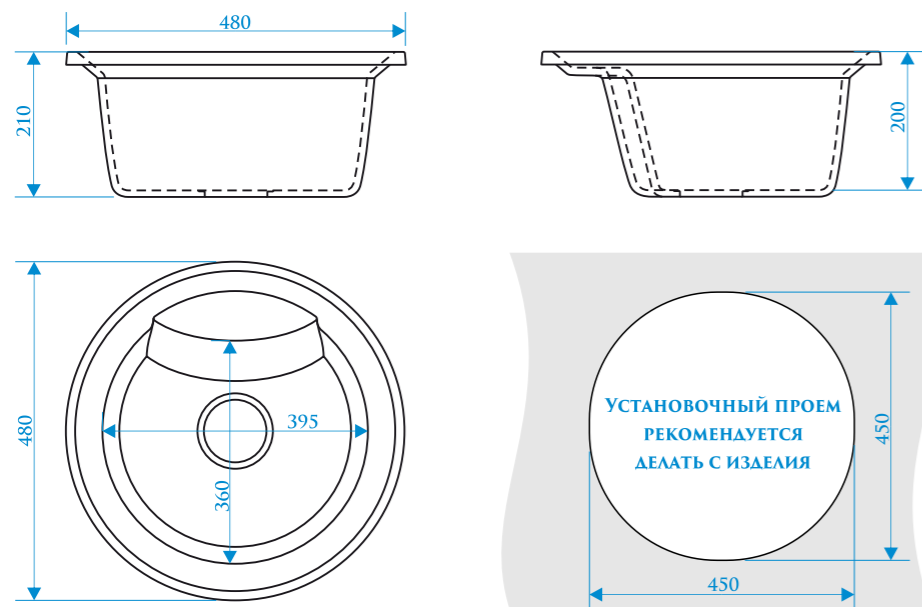

РАЗМЕРЫ 480×480×210 мм

РЕКОМЕНДУЕМЫЕ
СМЕСИТЕЛИ

РАЗМЕРЫ 480×480×215 мм

РЕКОМЕНДУЕМЫЕ
СМЕСИТЕЛИ

ЦВЕТОВАЯ ПАЛИТРА

ЦВЕТОВАЯ ПАЛИТРА

Z3

МОДЕЛЬ 3

Z4

МОДЕЛЬ 4

РАЗМЕРЫ 510×510×191 мм

РЕКОМЕНДУЕМЫЕ
СМЕСИТЕЛИ

РАЗМЕРЫ 435×435×200 мм

РЕКОМЕНДУЕМЫЕ
СМЕСИТЕЛИ

ЦВЕТОВАЯ ПАЛИТРА

Q1 белый лед Q2 бежевый Q3 бежевый фрэш Q4 черный Q5 песочный Q6 слоновая кость Q7 хлопок Q8 темно-серый Q9 терракот