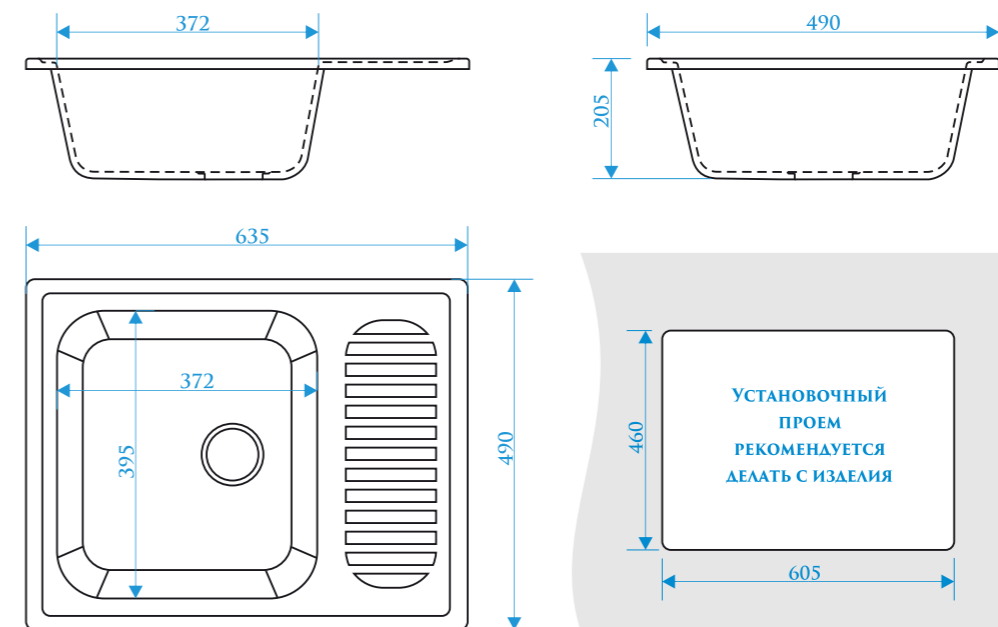

РАЗМЕРЫ 500×425×195 мм

**РЕКОМЕНДУЕМЫЕ
СМЕСИТЕЛИ**

РАЗМЕРЫ 570×505×200 мм

ЦВЕТОВАЯ ПАЛИТРА

ЦВЕТОВАЯ ПАЛИТРА

Z10

МОДЕЛЬ 10

Z11

МОДЕЛЬ 11

РАЗМЕРЫ 575×440×215 мм

ЦВЕТОВАЯ ПАЛИТРА

РАЗМЕРЫ 720×455×185мм

РЕКОМЕНДУЕМЫЕ СМЕСИТЕЛИ

ЦВЕТОВАЯ ПАЛИТРА

РАЗМЕРЫ 780×491×210 мм

ЦВЕТОВАЯ ПАЛИТРА

РАЗМЕРЫ 635×490×205 мм

РЕКОМЕНДУЕМЫЕ СМЕСИТЕЛИ

ЦВЕТОВАЯ ПАЛИТРА

РАЗМЕРЫ 740×490×210 мм

ЦВЕТОВАЯ ПАЛИТРА

РАЗМЕРЫ 850×500×195 мм

РЕКОМЕНДУЕМЫЕ СМЕСИТЕЛИ

ЦВЕТОВАЯ ПАЛИТРА