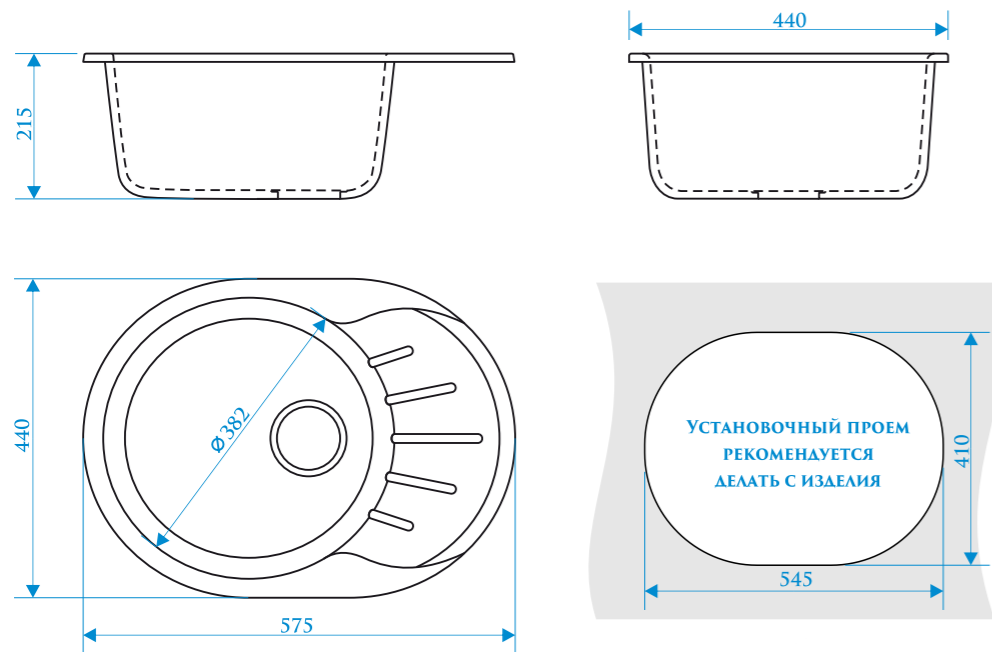

РАЗМЕРЫ 500×425×195 мм

**РЕКОМЕНДУЕМЫЕ
СМЕСИТЕЛИ**

РАЗМЕРЫ 570×505×200 мм

ЦВЕТОВАЯ ПАЛИТРА

ЦВЕТОВАЯ ПАЛИТРА

Z10

МОДЕЛЬ 10

Z11

МОДЕЛЬ 11

РАЗМЕРЫ 575×440×215 мм

ЦВЕТОВАЯ ПАЛИТРА

РАЗМЕРЫ 720×455×185мм

РЕКОМЕНДУЕМЫЕ СМЕСИТЕЛИ

ЦВЕТОВАЯ ПАЛИТРА

РАЗМЕРЫ 780×491×210 мм

ЦВЕТОВАЯ ПАЛИТРА

РАЗМЕРЫ 635×490×205 мм

РЕКОМЕНДУЕМЫЕ СМЕСИТЕЛИ

ЦВЕТОВАЯ ПАЛИТРА

РАЗМЕРЫ 740×490×210 мм

ЦВЕТОВАЯ ПАЛИТРА

РАЗМЕРЫ 850×500×195 мм

РЕКОМЕНДУЕМЫЕ СМЕСИТЕЛИ

ЦВЕТОВАЯ ПАЛИТРА