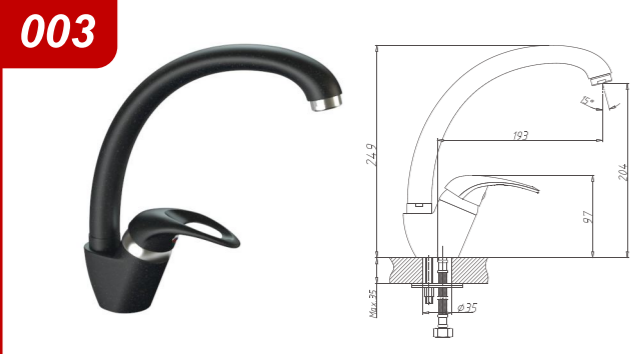

МОДЕЛЬ 510

РАЗМЕРЫ 732×475×180 мм

РЕКОМЕНДУЕМЫЕ
СМЕСИТЕЛИ

РАЗМЕРЫ 507×507×200 мм

РЕКОМЕНДУЕМЫЕ
СМЕСИТЕЛИ

ЦВЕТОВАЯ ПАЛИТРА

ЦВЕТОВАЯ ПАЛИТРА

СМЕСИТЕЛИ В ГЛЯНЦЕВОМ И МАТОВОМ ИСПОЛНЕНИИ