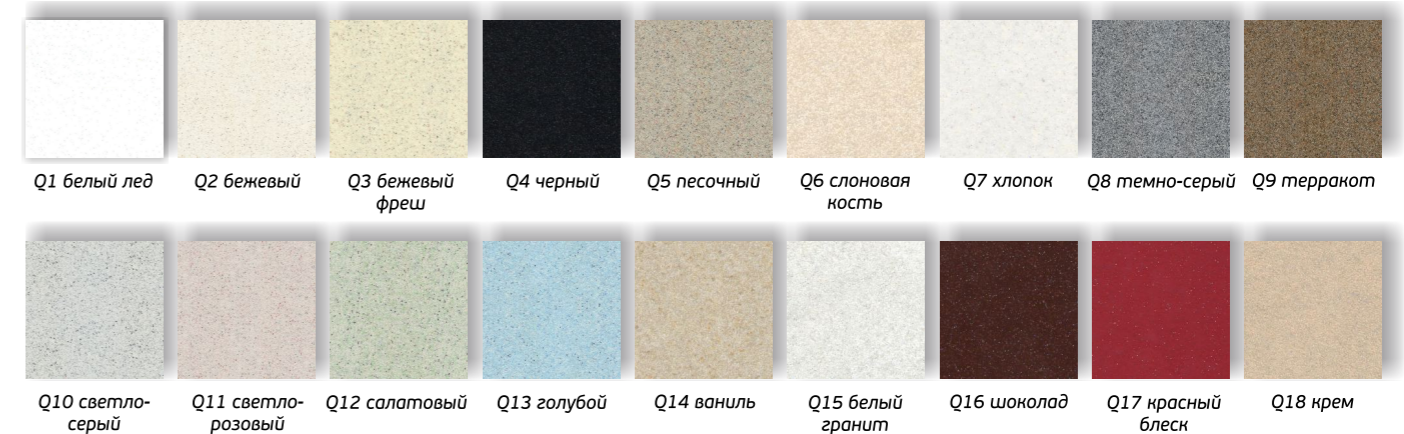

ЦВЕТОВАЯ ПАЛИТРА