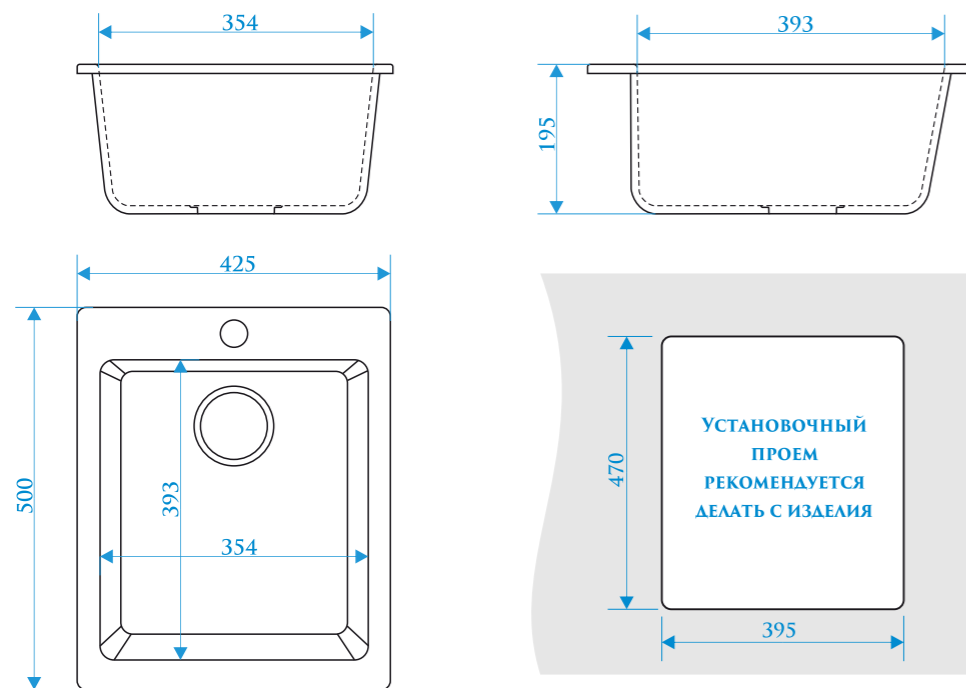

РАЗМЕРЫ 500×425×195 мм

**РЕКОМЕНДУЕМЫЕ
СМЕСИТЕЛИ**

РАЗМЕРЫ 570×505×200 мм

ЦВЕТОВАЯ ПАЛИТРА

ЦВЕТОВАЯ ПАЛИТРА

Z10

МОДЕЛЬ 10

Z11