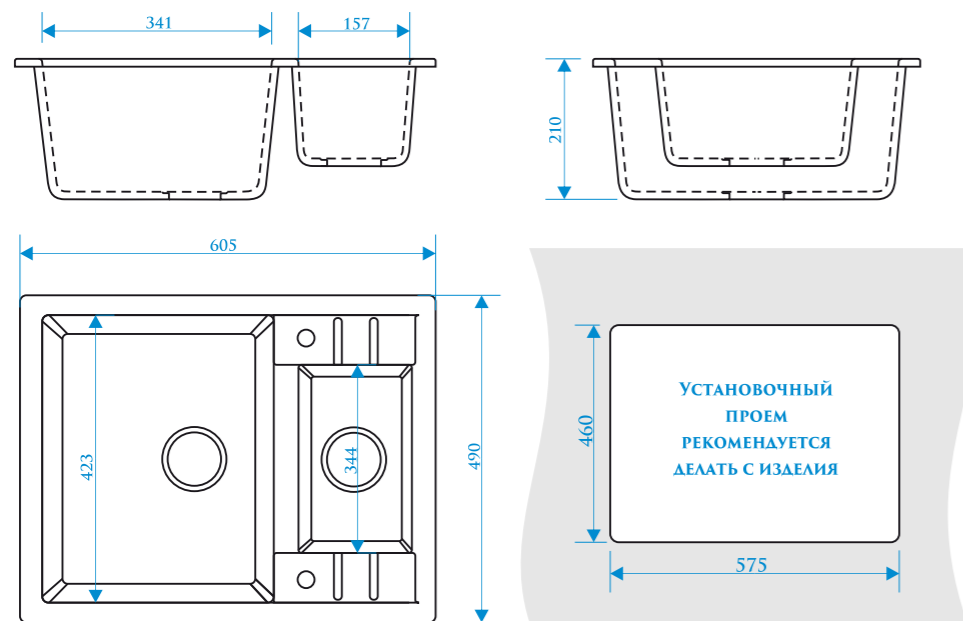

ЦВЕТОВАЯ ПАЛИТРА

ЦВЕТОВАЯ ПАЛИТРА

РАЗМЕРЫ 475×475×180 мм

РЕКОМЕНДУЕМЫЕ СМЕСИТЕЛИ

РАЗМЕРЫ 467×467×177 мм

РЕКОМЕНДУЕМЫЕ СМЕСИТЕЛИ

ЦВЕТОВАЯ ПАЛИТРА

ЦВЕТОВАЯ ПАЛИТРА

Z110

МОДЕЛЬ 110

Z150

МОДЕЛЬ 150

РАЗМЕРЫ 730×450×210 мм

ЦВЕТОВАЯ ПАЛИТРА

РАЗМЕРЫ 575×470×215 мм

ЦВЕТОВАЯ ПАЛИТРА

Z151

МОДЕЛЬ 151

Z161

МОДЕЛЬ 161

РАЗМЕРЫ 645×505×218 мм

РЕКОМЕНДУЕМЫЕ
СМЕСИТЕЛИ

РАЗМЕРЫ 750×505×218 мм

ЦВЕТОВАЯ ПАЛИТРА

ЦВЕТОВАЯ ПАЛИТРА

РАЗМЕРЫ 605×490×210 мм

ЦВЕТОВАЯ ПАЛИТРА

РАЗМЕРЫ 755×500×218 мм

ЦВЕТОВАЯ ПАЛИТРА

BERGG lab.
Berliner Stil

ГЛЯНЦЕВАЯ СЕРИЯ

ZETT lab.
Zeter Stil