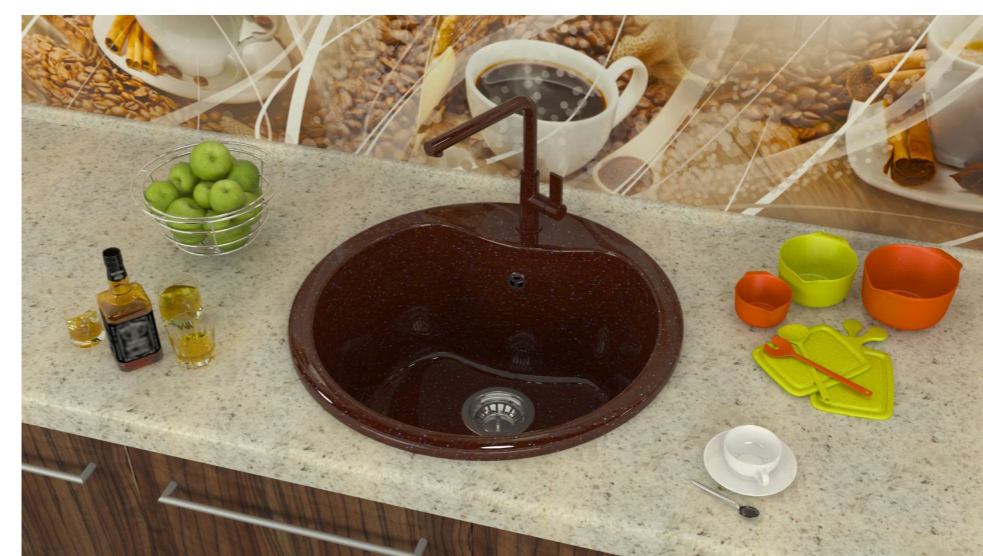

РАЗМЕРЫ 490×490×190 мм

ЦВЕТОВАЯ ПАЛИТРА