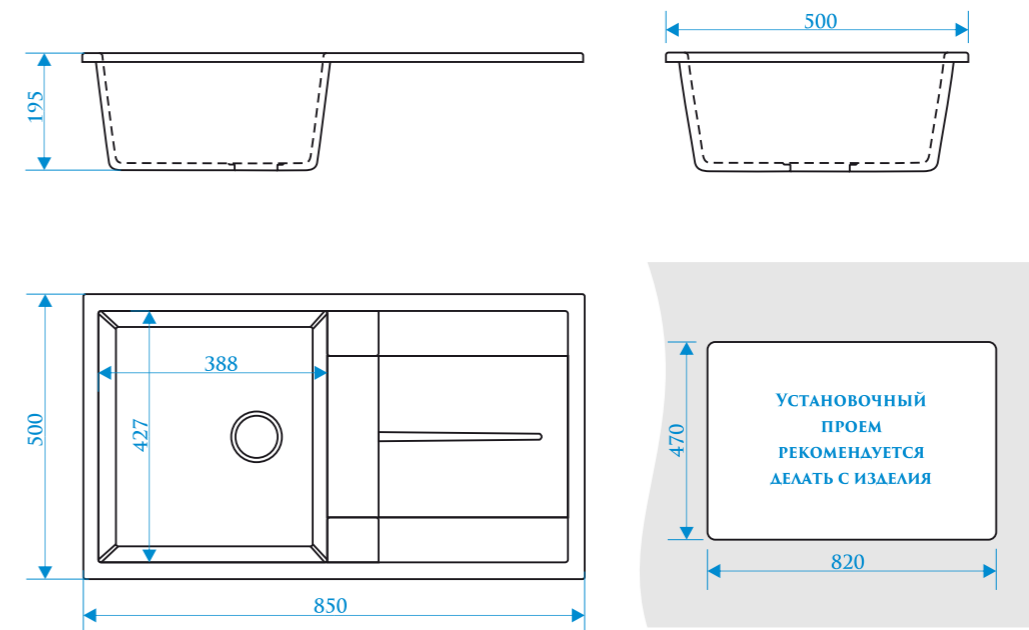

РАЗМЕРЫ 500×425×195 мм

**РЕКОМЕНДУЕМЫЕ
СМЕСИТЕЛИ**

РАЗМЕРЫ 570×505×200 мм

ЦВЕТОВАЯ ПАЛИТРА

ЦВЕТОВАЯ ПАЛИТРА

Z10

МОДЕЛЬ 10

Z11

МОДЕЛЬ 11

РАЗМЕРЫ 575×440×215 мм

ЦВЕТОВАЯ ПАЛИТРА

РАЗМЕРЫ 720×455×185мм

РЕКОМЕНДУЕМЫЕ СМЕСИТЕЛИ

ЦВЕТОВАЯ ПАЛИТРА

РАЗМЕРЫ 780×491×210 мм

ЦВЕТОВАЯ ПАЛИТРА

РАЗМЕРЫ 635×490×205 мм

РЕКОМЕНДУЕМЫЕ СМЕСИТЕЛИ

ЦВЕТОВАЯ ПАЛИТРА

РАЗМЕРЫ 740×490×210 мм

ЦВЕТОВАЯ ПАЛИТРА

РАЗМЕРЫ 850×500×195 мм

РЕКОМЕНДУЕМЫЕ СМЕСИТЕЛИ

ЦВЕТОВАЯ ПАЛИТРА