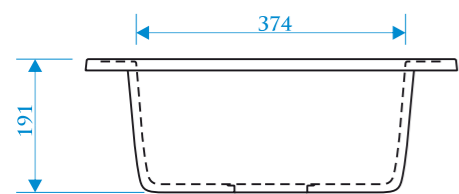

РАЗМЕРЫ 480×480×210 мм

РЕКОМЕНДУЕМЫЕ
СМЕСИТЕЛИ

РАЗМЕРЫ 480×480×215 мм

РЕКОМЕНДУЕМЫЕ
СМЕСИТЕЛИ

ЦВЕТОВАЯ ПАЛИТРА

ЦВЕТОВАЯ ПАЛИТРА

Z3

МОДЕЛЬ 3

Z4

МОДЕЛЬ 4

РАЗМЕРЫ 510×510×191 мм

РЕКОМЕНДУЕМЫЕ
СМЕСИТЕЛИ

РАЗМЕРЫ 435×435×200 мм

РЕКОМЕНДУЕМЫЕ
СМЕСИТЕЛИ

ЦВЕТОВАЯ ПАЛИТРА

Q1 белый лед Q2 бежевый Q3 бежевый фрэш Q4 черный Q5 песочный Q6 слоновая кость Q7 хлопок Q8 темно-серый Q9 терракот