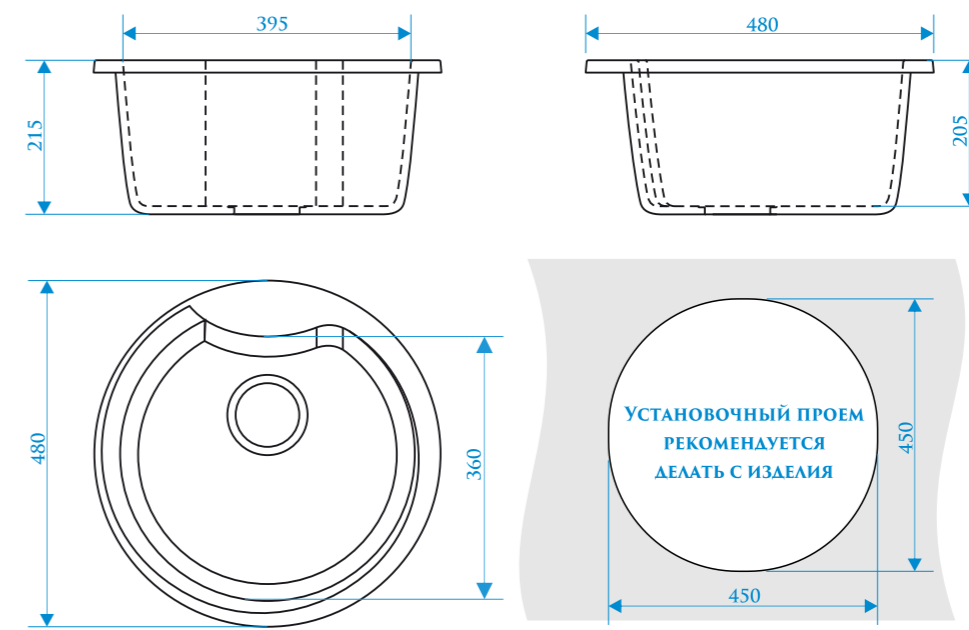

РАЗМЕРЫ 480×480×210 мм

РЕКОМЕНДУЕМЫЕ
СМЕСИТЕЛИ

РАЗМЕРЫ 480×480×215 мм

РЕКОМЕНДУЕМЫЕ
СМЕСИТЕЛИ

ЦВЕТОВАЯ ПАЛИТРА

ЦВЕТОВАЯ ПАЛИТРА

Z3

МОДЕЛЬ 3

Z4

МОДЕЛЬ 4

РАЗМЕРЫ 510×510×191 мм

РЕКОМЕНДУЕМЫЕ
СМЕСИТЕЛИ

РАЗМЕРЫ 435×435×200 мм

РЕКОМЕНДУЕМЫЕ
СМЕСИТЕЛИ

ЦВЕТОВАЯ ПАЛИТРА

Q1 белый лед Q2 бежевый Q3 бежевый фрэш Q4 черный Q5 песочный Q6 слоновая кость Q7 хлопок Q8 темно-серый Q9 терракот