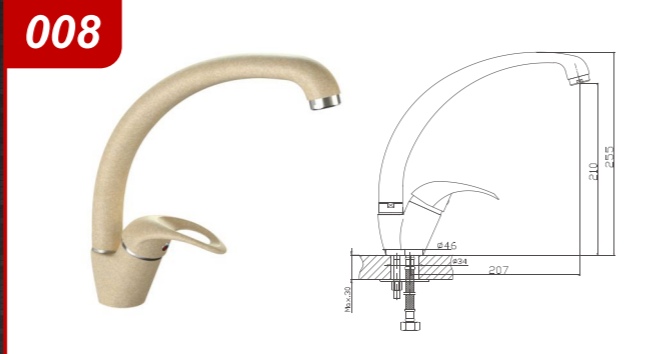

МОДЕЛЬ 510

РАЗМЕРЫ 732×475×180 мм

РЕКОМЕНДУЕМЫЕ
СМЕСИТЕЛИ

РАЗМЕРЫ 507×507×200 мм

РЕКОМЕНДУЕМЫЕ
СМЕСИТЕЛИ

ЦВЕТОВАЯ ПАЛИТРА

ЦВЕТОВАЯ ПАЛИТРА

СМЕСИТЕЛИ В ГЛЯНЦЕВОМ И МАТОВОМ ИСПОЛНЕНИИ