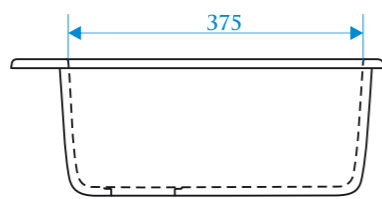

ЦВЕТОВАЯ ПАЛИТРА

ЦВЕТОВАЯ ПАЛИТРА

РАЗМЕРЫ 475×475×180 мм

РЕКОМЕНДУЕМЫЕ СМЕСИТЕЛИ

РАЗМЕРЫ 467×467×177 мм

РЕКОМЕНДУЕМЫЕ СМЕСИТЕЛИ

ЦВЕТОВАЯ ПАЛИТРА

ЦВЕТОВАЯ ПАЛИТРА

Z110

МОДЕЛЬ 110

Z150

МОДЕЛЬ 150

РАЗМЕРЫ 730×450×210 мм

ЦВЕТОВАЯ ПАЛИТРА

РАЗМЕРЫ 575×470×215 мм

ЦВЕТОВАЯ ПАЛИТРА