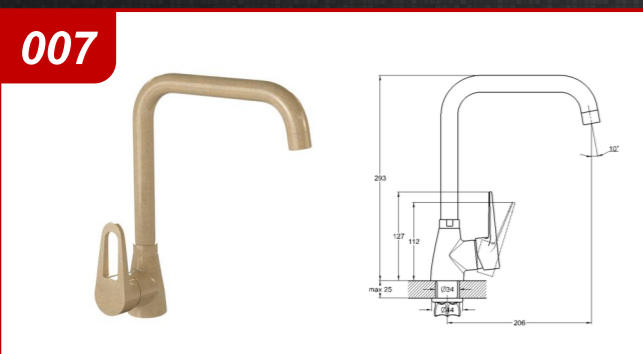

МОДЕЛЬ 510

РАЗМЕРЫ 732×475×180 мм

РЕКОМЕНДУЕМЫЕ
СМЕСИТЕЛИ

РАЗМЕРЫ 507×507×200 мм

РЕКОМЕНДУЕМЫЕ
СМЕСИТЕЛИ

ЦВЕТОВАЯ ПАЛИТРА

ЦВЕТОВАЯ ПАЛИТРА

СМЕСИТЕЛИ В ГЛЯНЦЕВОМ И МАТОВОМ ИСПОЛНЕНИИ