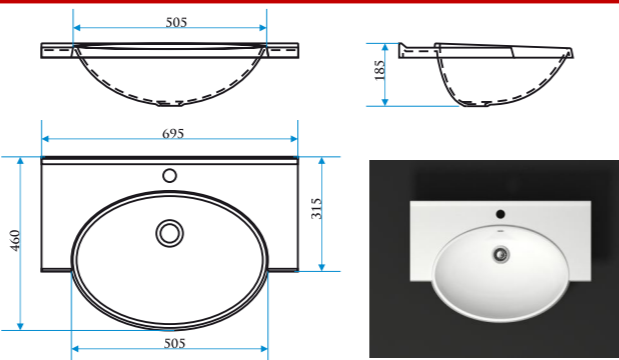

МОДЕЛЬ 510

РАЗМЕРЫ 732×475×180 мм

РЕКОМЕНДУЕМЫЕ
СМЕСИТЕЛИ

РАЗМЕРЫ 507×507×200 мм

РЕКОМЕНДУЕМЫЕ
СМЕСИТЕЛИ

ЦВЕТОВАЯ ПАЛИТРА

ЦВЕТОВАЯ ПАЛИТРА

СМЕСИТЕЛИ В ГЛЯНЦЕВОМ И МАТОВОМ ИСПОЛНЕНИИ

РАКОВИНЫ НАД СТИРАЛЬНОЙ МАШИНОЙ

РАКОВИНЫ

ДЖУДИ V7

РАЗМЕРЫ 650×455×140 мм

ЭРИКА V15

ЧЕРРИ V14

РАЗМЕРЫ 575×475×150 - 745×480×150 мм

ДАКОТА V16

РАЗМЕРЫ 595×450×145 мм

РАЗМЕРЫ 745×480×150 мм

ПЕГГИ V8

РАЗМЕРЫ 795×450×145 мм

ЭЛСА V9

РАЗМЕРЫ 695×460×185 мм

РАКОВИНЫ

КЕЙСИ V13