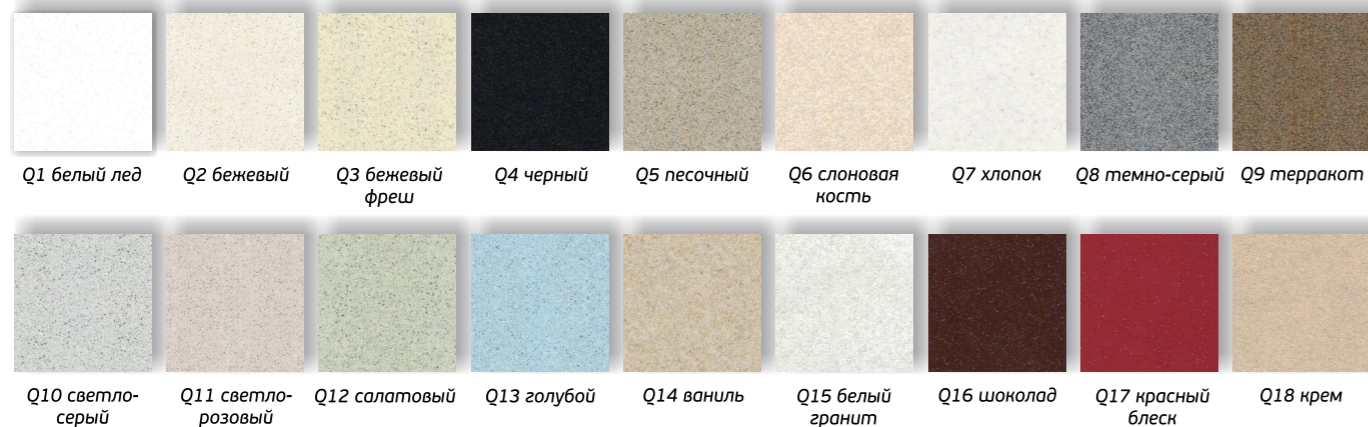

ЦВЕТОВАЯ ПАЛИТРА