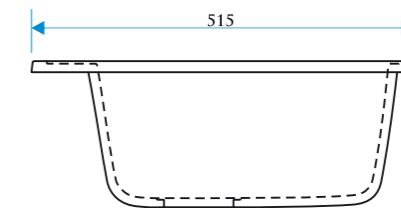

Q10 светло-серый Q11 светло-розовый Q12 салатовый Q13 голубой Q14 ваниль Q15 белый гранит Q16 шоколад Q17 красный блеск Q18 крем

Z5

МОДЕЛЬ 5

Z6

МОДЕЛЬ 6

РАЗМЕРЫ 495×495×195 мм

РЕКОМЕНДУЕМЫЕ
СМЕСИТЕЛИ

РАЗМЕРЫ 515×515×213 мм