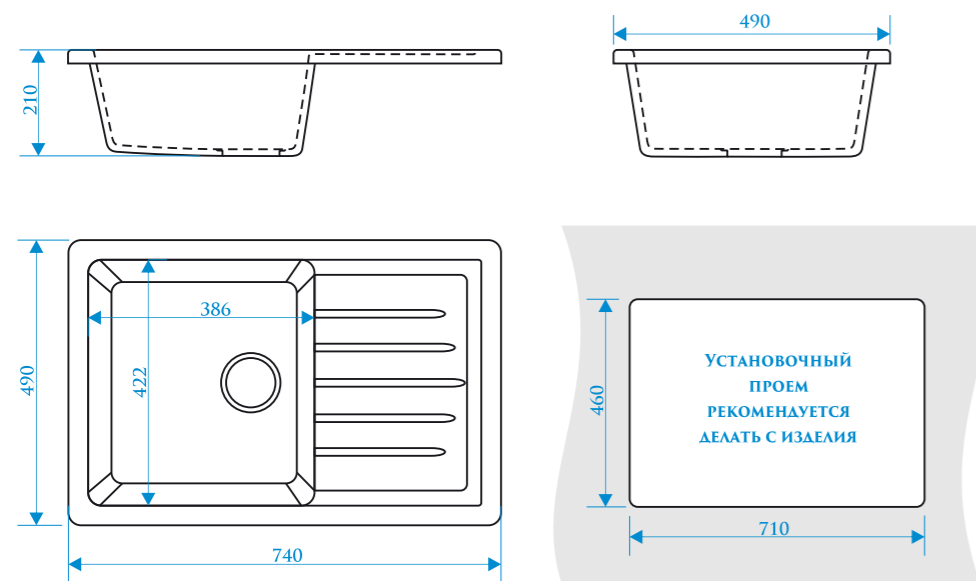

РАЗМЕРЫ 500×425×195 мм

**РЕКОМЕНДУЕМЫЕ
СМЕСИТЕЛИ**

РАЗМЕРЫ 570×505×200 мм

ЦВЕТОВАЯ ПАЛИТРА

ЦВЕТОВАЯ ПАЛИТРА

Z10

МОДЕЛЬ 10

Z11

МОДЕЛЬ 11

РАЗМЕРЫ 575×440×215 мм

ЦВЕТОВАЯ ПАЛИТРА

РАЗМЕРЫ 720×455×185мм

РЕКОМЕНДУЕМЫЕ СМЕСИТЕЛИ

ЦВЕТОВАЯ ПАЛИТРА

РАЗМЕРЫ 780×491×210 мм

ЦВЕТОВАЯ ПАЛИТРА

РАЗМЕРЫ 635×490×205 мм

РЕКОМЕНДУЕМЫЕ СМЕСИТЕЛИ

ЦВЕТОВАЯ ПАЛИТРА

РАЗМЕРЫ 740×490×210 мм

ЦВЕТОВАЯ ПАЛИТРА

РАЗМЕРЫ 850×500×195 мм

РЕКОМЕНДУЕМЫЕ СМЕСИТЕЛИ

ЦВЕТОВАЯ ПАЛИТРА