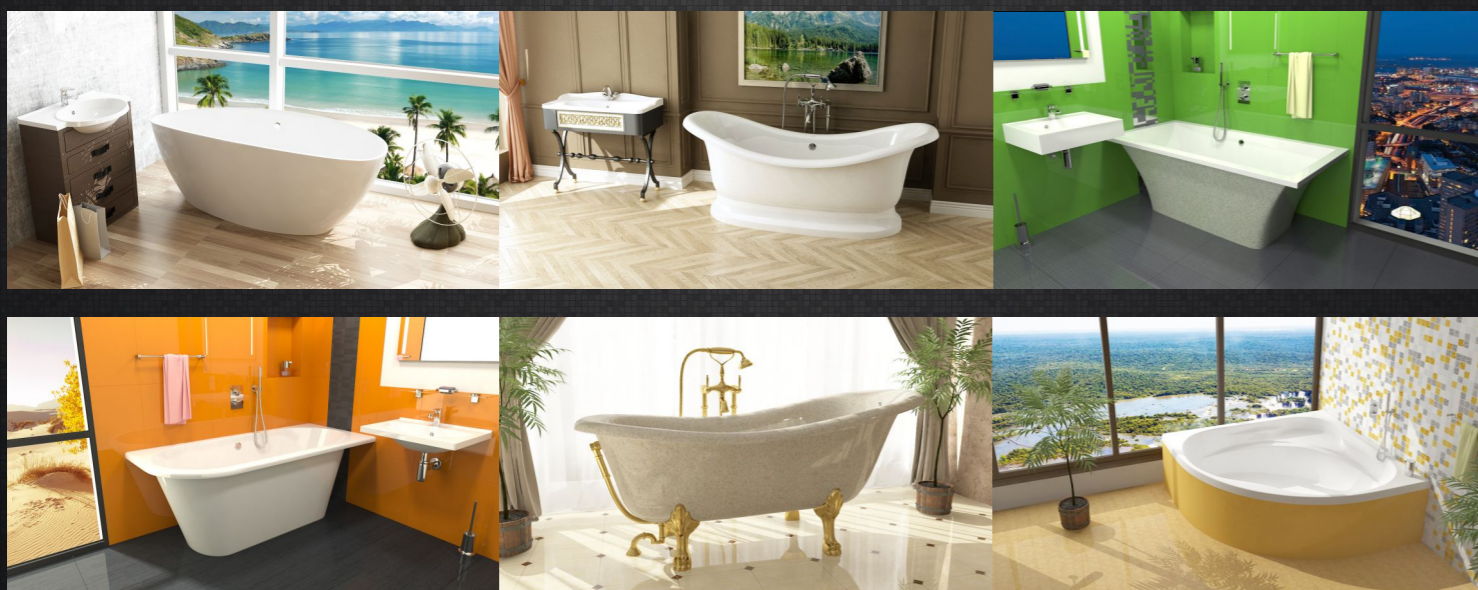

РАЗМЕРЫ 730×435×155 мм

BERGG lab.
Berliner Stil

ГЛЯНЦЕВАЯ СЕРИЯ

ZETT lab.
Zeter Stil

МАТОВАЯ СЕРИЯ

ВАННЫ

ЧАШИ

У61 ЧАША ГЕНУЯ