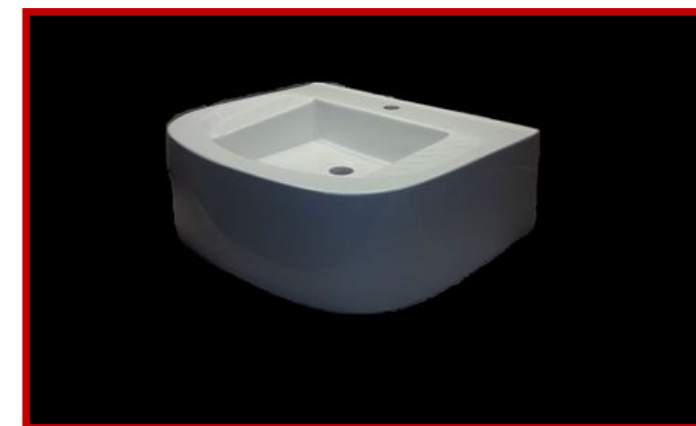

У62 ЧАША ДЛЯ ОМОВЕНИЯ

РАЗМЕРЫ 620×480×195 мм