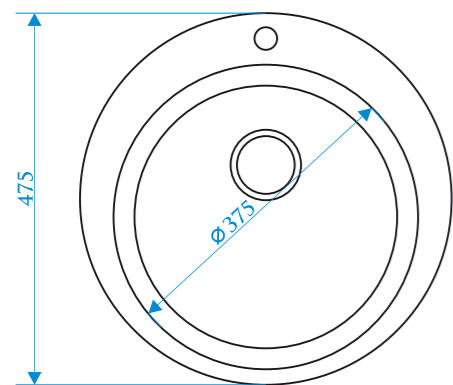

ЦВЕТОВАЯ ПАЛИТРА

ЦВЕТОВАЯ ПАЛИТРА

РАЗМЕРЫ 475×475×180 мм

РЕКОМЕНДУЕМЫЕ СМЕСИТЕЛИ

РАЗМЕРЫ 467×467×177 мм

РЕКОМЕНДУЕМЫЕ СМЕСИТЕЛИ

ЦВЕТОВАЯ ПАЛИТРА

ЦВЕТОВАЯ ПАЛИТРА

Z110

МОДЕЛЬ 110

Z150

МОДЕЛЬ 150

РАЗМЕРЫ 730×450×210 мм

ЦВЕТОВАЯ ПАЛИТРА

РАЗМЕРЫ 575×470×215 мм

ЦВЕТОВАЯ ПАЛИТРА