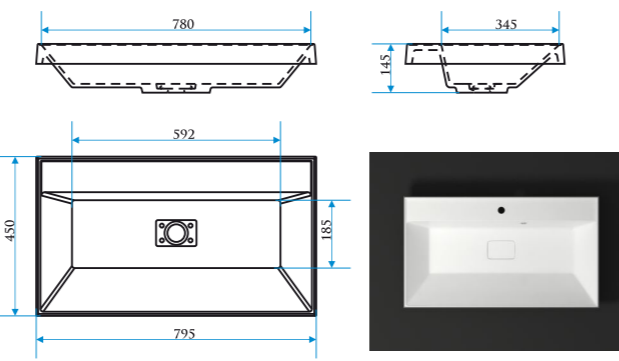

МОДЕЛЬ 510

РАЗМЕРЫ 732×475×180 мм

РЕКОМЕНДУЕМЫЕ
СМЕСИТЕЛИ

РАЗМЕРЫ 507×507×200 мм

РЕКОМЕНДУЕМЫЕ
СМЕСИТЕЛИ

ЦВЕТОВАЯ ПАЛИТРА

ЦВЕТОВАЯ ПАЛИТРА

СМЕСИТЕЛИ В ГЛЯНЦЕВОМ И МАТОВОМ ИСПОЛНЕНИИ

РАКОВИНЫ НАД СТИРАЛЬНОЙ МАШИНОЙ

РАКОВИНЫ

ДЖУДИ V7

РАЗМЕРЫ 650×455×140 мм

ЭРИКА V15

ЧЕРРИ V14

РАЗМЕРЫ 575×475×150 - 745×480×150 мм

ДАКОТА V16

РАЗМЕРЫ 595×450×145 мм

РАЗМЕРЫ 745×480×150 мм

ПЕГГИ V8

РАЗМЕРЫ 795×450×145 мм

ЭЛСА V9

РАЗМЕРЫ 695×460×185 мм

РАКОВИНЫ

КЕЙСИ V13