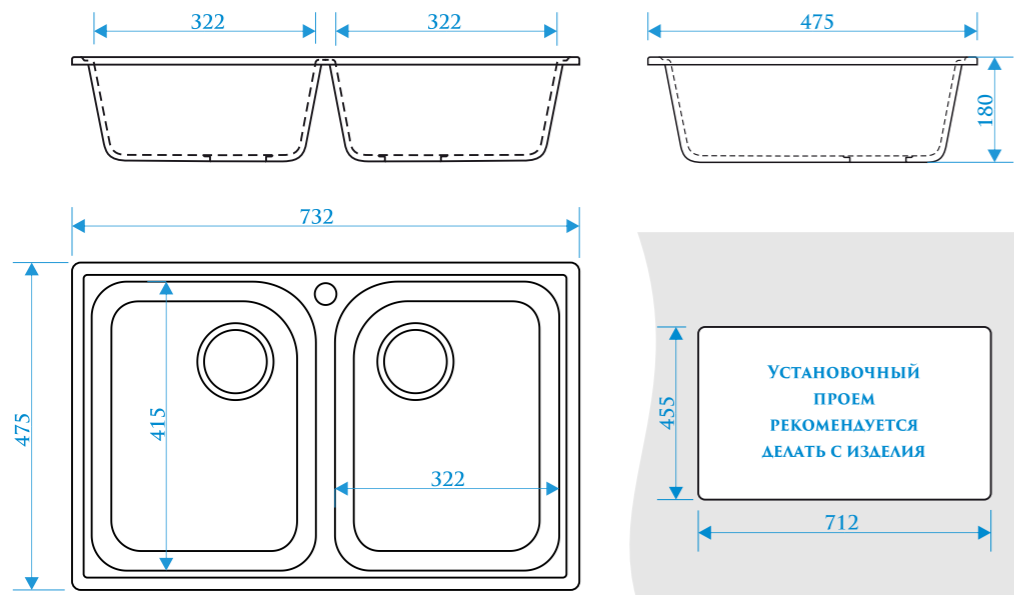

Z110

МОДЕЛЬ 110

Z150

МОДЕЛЬ 150

РАЗМЕРЫ 730×450×210 мм

ЦВЕТОВАЯ ПАЛИТРА

РАЗМЕРЫ 575×470×215 мм

ЦВЕТОВАЯ ПАЛИТРА

ЦВЕТОВАЯ ПАЛИТРА

РАЗМЕРЫ 605×490×210 мм

ЦВЕТОВАЯ ПАЛИТРА

РАЗМЕРЫ 755×500×218 мм

ЦВЕТОВАЯ ПАЛИТРА

BERGG lab.
Berliner Stil

ГЛЯНЦЕВАЯ СЕРИЯ

ZETT lab.
Zeter Stil

МОДЕЛЬ 510

РАЗМЕРЫ 732×475×180 мм

РЕКОМЕНДУЕМЫЕ
СМЕСИТЕЛИ

РАЗМЕРЫ 507×507×200 мм

РЕКОМЕНДУЕМЫЕ
СМЕСИТЕЛИ

ЦВЕТОВАЯ ПАЛИТРА

ЦВЕТОВАЯ ПАЛИТРА

СМЕСИТЕЛИ В ГЛЯНЦЕВОМ И МАТОВОМ ИСПОЛНЕНИИ