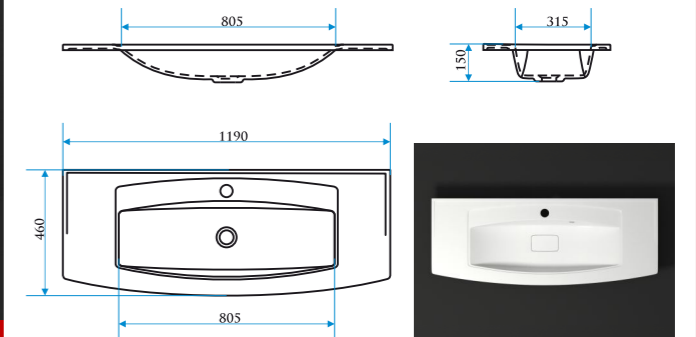

РАЗМЕРЫ 1190×460×150 мм

НИККИ V11