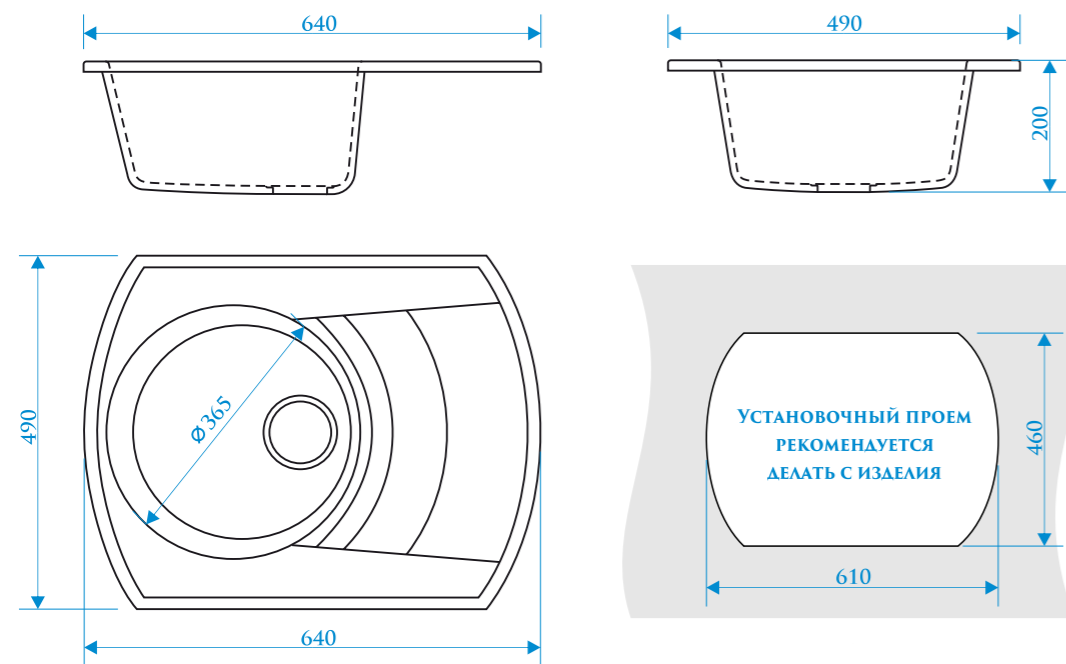

ЦВЕТОВАЯ ПАЛИТРА

Z23

МОДЕЛЬ 23

Z24

МОДЕЛЬ 24

РАЗМЕРЫ 945×500×175 мм

ЦВЕТОВАЯ ПАЛИТРА

РАЗМЕРЫ 490×490×190 мм

МАТОВАЯ СЕРИЯ

Z25

МОДЕЛЬ 25

Z26

МОДЕЛЬ 26

РАЗМЕРЫ 640×490×200 мм

РЕКОМЕНДУЕМЫЕ
СМЕСИТЕЛИ

РАЗМЕРЫ 780×500×190 мм

ЦВЕТОВАЯ ПАЛИТРА

ЦВЕТОВАЯ ПАЛИТРА

РАЗМЕРЫ 475×475×180 мм

РЕКОМЕНДУЕМЫЕ СМЕСИТЕЛИ

РАЗМЕРЫ 467×467×177 мм

РЕКОМЕНДУЕМЫЕ СМЕСИТЕЛИ

ЦВЕТОВАЯ ПАЛИТРА

ЦВЕТОВАЯ ПАЛИТРА

Z110

МОДЕЛЬ 110

Z150

МОДЕЛЬ 150

РАЗМЕРЫ 730×450×210 мм

ЦВЕТОВАЯ ПАЛИТРА

РАЗМЕРЫ 575×470×215 мм

ЦВЕТОВАЯ ПАЛИТРА