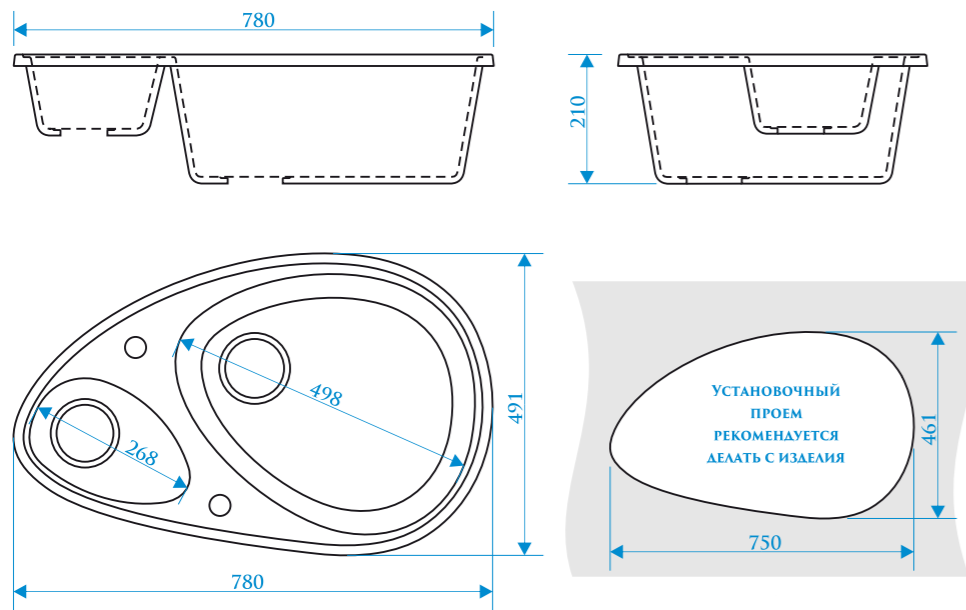

РАЗМЕРЫ 500×425×195 мм

**РЕКОМЕНДУЕМЫЕ
СМЕСИТЕЛИ**

РАЗМЕРЫ 570×505×200 мм

ЦВЕТОВАЯ ПАЛИТРА

ЦВЕТОВАЯ ПАЛИТРА

Z10

МОДЕЛЬ 10

Z11

МОДЕЛЬ 11

РАЗМЕРЫ 575×440×215 мм

ЦВЕТОВАЯ ПАЛИТРА

РАЗМЕРЫ 720×455×185мм

РЕКОМЕНДУЕМЫЕ СМЕСИТЕЛИ

ЦВЕТОВАЯ ПАЛИТРА

РАЗМЕРЫ 780×491×210 мм

ЦВЕТОВАЯ ПАЛИТРА

РАЗМЕРЫ 635×490×205 мм

РЕКОМЕНДУЕМЫЕ СМЕСИТЕЛИ

ЦВЕТОВАЯ ПАЛИТРА

РАЗМЕРЫ 740×490×210 мм

ЦВЕТОВАЯ ПАЛИТРА

РАЗМЕРЫ 850×500×195 мм

РЕКОМЕНДУЕМЫЕ СМЕСИТЕЛИ

ЦВЕТОВАЯ ПАЛИТРА