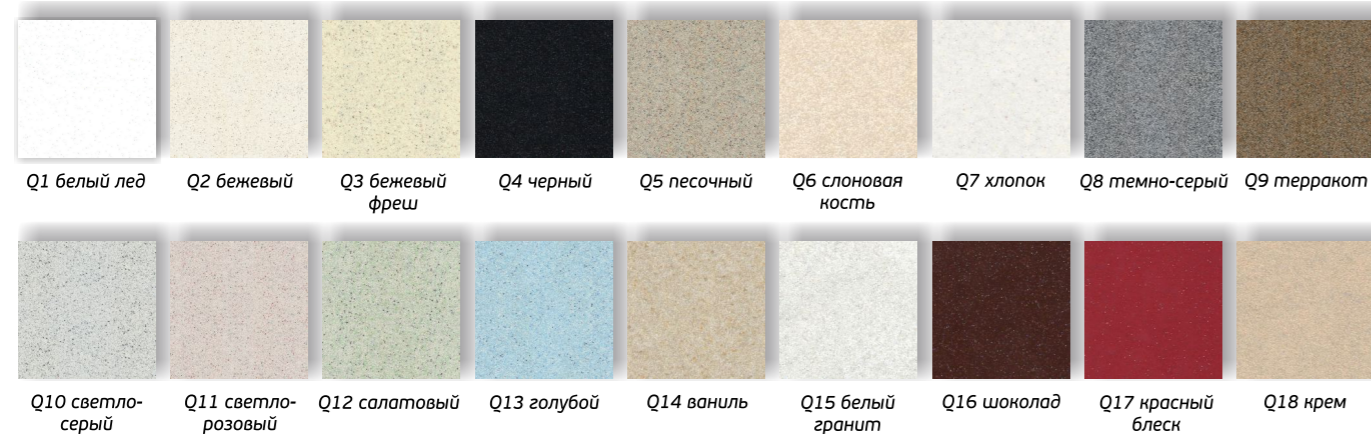

МОДЕЛЬ 510

РАЗМЕРЫ 732×475×180 мм

РЕКОМЕНДУЕМЫЕ
СМЕСИТЕЛИ

РАЗМЕРЫ 507×507×200 мм

РЕКОМЕНДУЕМЫЕ
СМЕСИТЕЛИ

ЦВЕТОВАЯ ПАЛИТРА

ЦВЕТОВАЯ ПАЛИТРА

СМЕСИТЕЛИ В ГЛЯНЦЕВОМ И МАТОВОМ ИСПОЛНЕНИИ