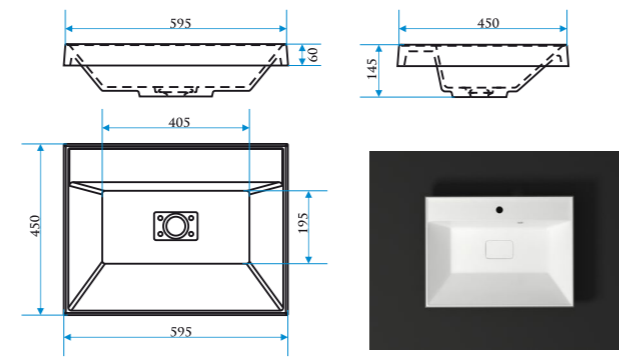

МОДЕЛЬ 510

РАЗМЕРЫ 732×475×180 мм

РЕКОМЕНДУЕМЫЕ
СМЕСИТЕЛИ

РАЗМЕРЫ 507×507×200 мм

РЕКОМЕНДУЕМЫЕ
СМЕСИТЕЛИ

ЦВЕТОВАЯ ПАЛИТРА

ЦВЕТОВАЯ ПАЛИТРА

СМЕСИТЕЛИ В ГЛЯНЦЕВОМ И МАТОВОМ ИСПОЛНЕНИИ

РАКОВИНЫ НАД СТИРАЛЬНОЙ МАШИНОЙ

РАКОВИНЫ

ДЖУДИ V7

РАЗМЕРЫ 650×455×140 мм

ЭРИКА V15

ЧЕРРИ V14

РАЗМЕРЫ 575×475×150 - 745×480×150 мм

ДАКОТА V16

РАЗМЕРЫ 595×450×145 мм

РАЗМЕРЫ 745×480×150 мм

ПЕГГИ V8

РАЗМЕРЫ 795×450×145 мм

ЭЛСА V9

РАЗМЕРЫ 695×460×185 мм

РАКОВИНЫ

КЕЙСИ V13