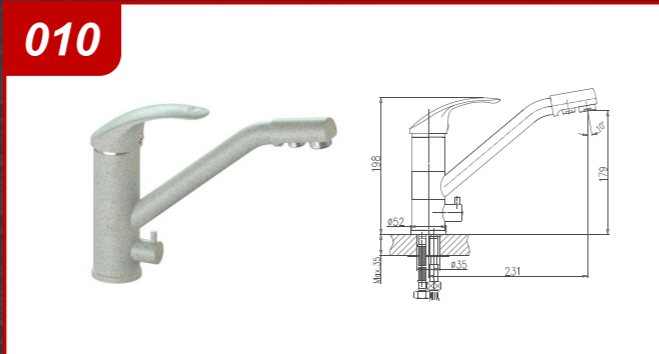

МОДЕЛЬ 510

РАЗМЕРЫ 732×475×180 мм

РЕКОМЕНДУЕМЫЕ
СМЕСИТЕЛИ

РАЗМЕРЫ 507×507×200 мм

РЕКОМЕНДУЕМЫЕ
СМЕСИТЕЛИ

ЦВЕТОВАЯ ПАЛИТРА

ЦВЕТОВАЯ ПАЛИТРА

СМЕСИТЕЛИ В ГЛЯНЦЕВОМ И МАТОВОМ ИСПОЛНЕНИИ