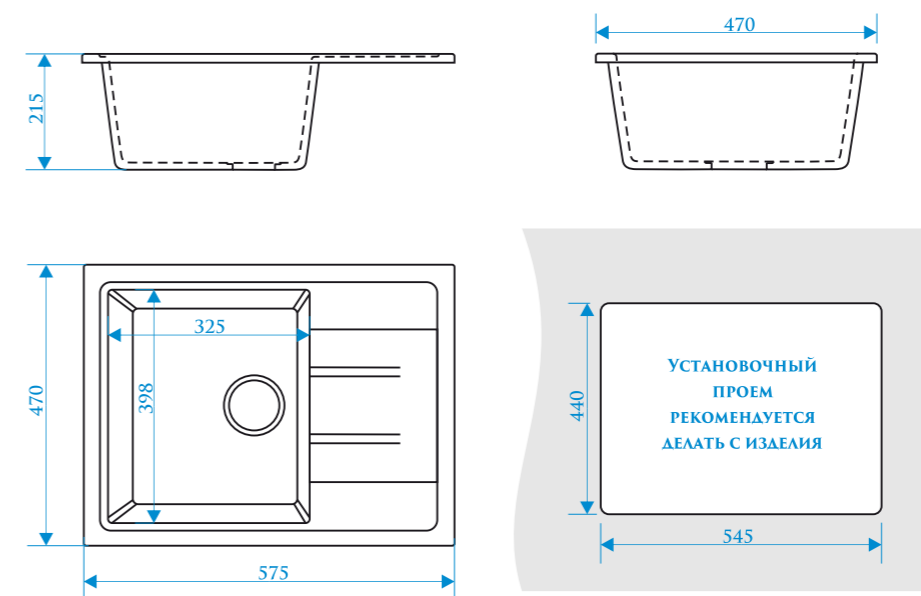

ЦВЕТОВАЯ ПАЛИТРА

ЦВЕТОВАЯ ПАЛИТРА

РАЗМЕРЫ 475×475×180 мм

РЕКОМЕНДУЕМЫЕ СМЕСИТЕЛИ

РАЗМЕРЫ 467×467×177 мм

РЕКОМЕНДУЕМЫЕ СМЕСИТЕЛИ

ЦВЕТОВАЯ ПАЛИТРА

ЦВЕТОВАЯ ПАЛИТРА

Z110

МОДЕЛЬ 110

Z150

МОДЕЛЬ 150

РАЗМЕРЫ 730×450×210 мм

ЦВЕТОВАЯ ПАЛИТРА

РАЗМЕРЫ 575×470×215 мм

ЦВЕТОВАЯ ПАЛИТРА

Z151

МОДЕЛЬ 151

Z161

МОДЕЛЬ 161

РАЗМЕРЫ 645×505×218 мм

РЕКОМЕНДУЕМЫЕ
СМЕСИТЕЛИ

РАЗМЕРЫ 750×505×218 мм

ЦВЕТОВАЯ ПАЛИТРА

ЦВЕТОВАЯ ПАЛИТРА

РАЗМЕРЫ 605×490×210 мм

ЦВЕТОВАЯ ПАЛИТРА

РАЗМЕРЫ 755×500×218 мм

ЦВЕТОВАЯ ПАЛИТРА

BERGG lab.
Berliner Stil

ГЛЯНЦЕВАЯ СЕРИЯ

ZETT lab.
Zeter Stil