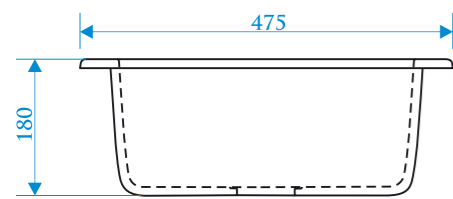

ЦВЕТОВАЯ ПАЛИТРА

ЦВЕТОВАЯ ПАЛИТРА

РАЗМЕРЫ 475×475×180 мм

РЕКОМЕНДУЕМЫЕ СМЕСИТЕЛИ

РАЗМЕРЫ 467×467×177 мм

РЕКОМЕНДУЕМЫЕ СМЕСИТЕЛИ

ЦВЕТОВАЯ ПАЛИТРА

ЦВЕТОВАЯ ПАЛИТРА

Z110

МОДЕЛЬ 110

Z150

МОДЕЛЬ 150

РАЗМЕРЫ 730×450×210 мм

ЦВЕТОВАЯ ПАЛИТРА

РАЗМЕРЫ 575×470×215 мм

ЦВЕТОВАЯ ПАЛИТРА