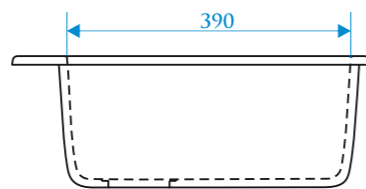

Q10 светло-серый Q11 светло-розовый Q12 салатовый Q13 голубой Q14 ваниль Q15 белый гранит Q16 шоколад Q17 красный блеск Q18 крем

Z5

МОДЕЛЬ 5

Z6

МОДЕЛЬ 6

РАЗМЕРЫ 495×495×195 мм

РЕКОМЕНДУЕМЫЕ
СМЕСИТЕЛИ

РАЗМЕРЫ 515×515×213 мм