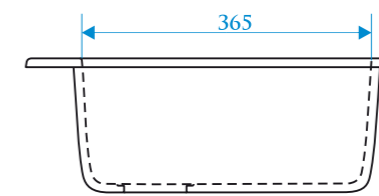

ЦВЕТОВАЯ ПАЛИТРА

ЦВЕТОВАЯ ПАЛИТРА

РАЗМЕРЫ 475×475×180 мм

РЕКОМЕНДУЕМЫЕ СМЕСИТЕЛИ

РАЗМЕРЫ 467×467×177 мм

РЕКОМЕНДУЕМЫЕ СМЕСИТЕЛИ

ЦВЕТОВАЯ ПАЛИТРА

ЦВЕТОВАЯ ПАЛИТРА

Z110

МОДЕЛЬ 110

Z150

МОДЕЛЬ 150

РАЗМЕРЫ 730×450×210 мм

ЦВЕТОВАЯ ПАЛИТРА

РАЗМЕРЫ 575×470×215 мм

ЦВЕТОВАЯ ПАЛИТРА