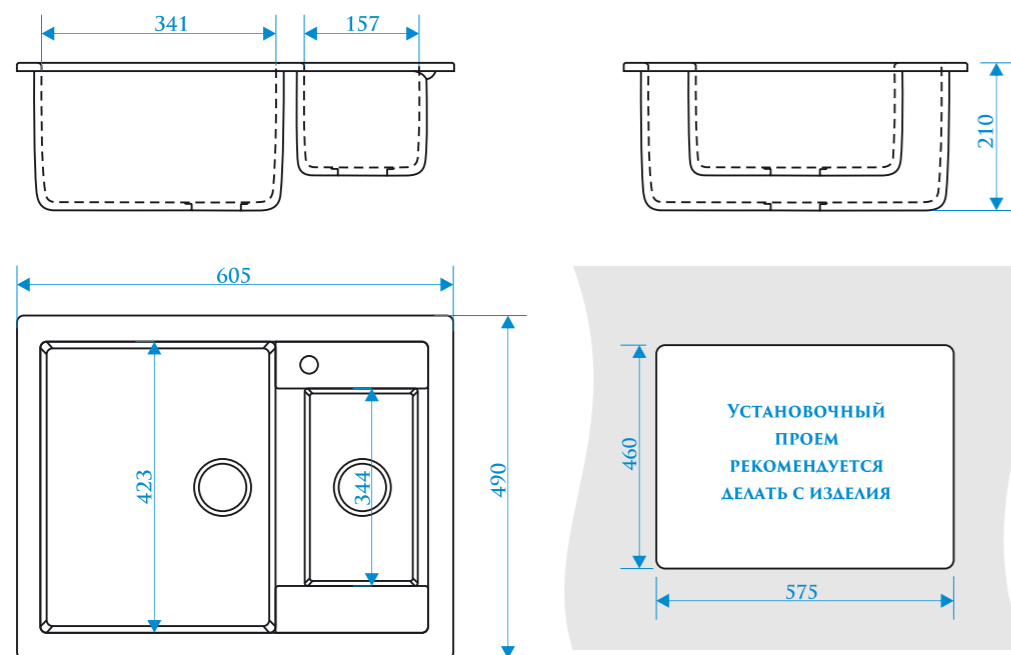

РАЗМЕРЫ 635×490×205 мм

РЕКОМЕНДУЕМЫЕ СМЕСИТЕЛИ

ЦВЕТОВАЯ ПАЛИТРА

РАЗМЕРЫ 740×490×210 мм

ЦВЕТОВАЯ ПАЛИТРА

РАЗМЕРЫ 850×500×195 мм

РЕКОМЕНДУЕМЫЕ СМЕСИТЕЛИ

ЦВЕТОВАЯ ПАЛИТРА

Z19

МОДЕЛЬ 19

Z22

МОДЕЛЬ 22

РАЗМЕРЫ 605×490×210 мм

РЕКОМЕНДУЕМЫЕ
СМЕСИТЕЛИ

РАЗМЕРЫ 800×500×175 мм

ЦВЕТОВАЯ ПАЛИТРА

ЦВЕТОВАЯ ПАЛИТРА

Z23

МОДЕЛЬ 23

Z24

МОДЕЛЬ 24

РАЗМЕРЫ 945×500×175 мм

ЦВЕТОВАЯ ПАЛИТРА

РАЗМЕРЫ 490×490×190 мм