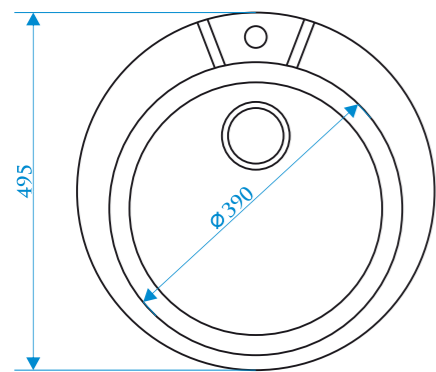

Z4

МОДЕЛЬ 4

РАЗМЕРЫ 510×510×191 мм

РЕКОМЕНДУЕМЫЕ
СМЕСИТЕЛИ

РАЗМЕРЫ 435×435×200 мм

РЕКОМЕНДУЕМЫЕ
СМЕСИТЕЛИ

ЦВЕТОВАЯ ПАЛИТРА

Q1 белый лед Q2 бежевый Q3 бежевый фрэш Q4 черный Q5 песочный Q6 слоновая кость Q7 хлопок Q8 темно-серый Q9 терракот

Q10 светло-серый Q11 светло-розовый Q12 салатовый Q13 голубой Q14 ваниль Q15 белый гранит Q16 шоколад Q17 красный блеск Q18 крем

Z5

МОДЕЛЬ 5

Z6

МОДЕЛЬ 6

РАЗМЕРЫ 495×495×195 мм

РЕКОМЕНДУЕМЫЕ
СМЕСИТЕЛИ

РАЗМЕРЫ 515×515×213 мм