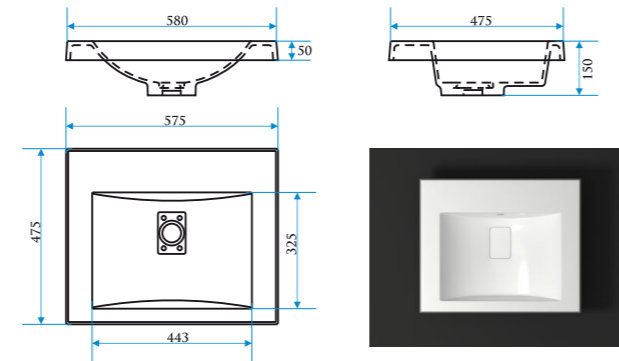

МОДЕЛЬ 510

РАЗМЕРЫ 732×475×180 мм

РЕКОМЕНДУЕМЫЕ
СМЕСИТЕЛИ

РАЗМЕРЫ 507×507×200 мм

РЕКОМЕНДУЕМЫЕ
СМЕСИТЕЛИ

ЦВЕТОВАЯ ПАЛИТРА

ЦВЕТОВАЯ ПАЛИТРА

СМЕСИТЕЛИ В ГЛЯНЦЕВОМ И МАТОВОМ ИСПОЛНЕНИИ

РАКОВИНЫ НАД СТИРАЛЬНОЙ МАШИНОЙ

РАКОВИНЫ

ДЖУДИ V7

РАЗМЕРЫ 650×455×140 мм

ЭРИКА V15

ЧЕРРИ V14

РАЗМЕРЫ 575×475×150 - 745×480×150 мм

ДАКОТА V16

РАЗМЕРЫ 595×450×145 мм

РАЗМЕРЫ 745×480×150 мм

ПЕГГИ V8

РАЗМЕРЫ 795×450×145 мм

ЭЛСА V9

РАЗМЕРЫ 695×460×185 мм

РАКОВИНЫ

КЕЙСИ V13