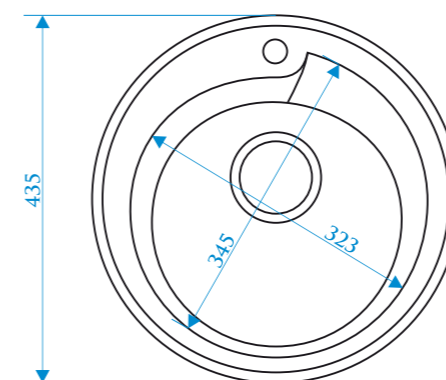

РАЗМЕРЫ 480×480×210 мм

РЕКОМЕНДУЕМЫЕ
СМЕСИТЕЛИ

РАЗМЕРЫ 480×480×215 мм

РЕКОМЕНДУЕМЫЕ
СМЕСИТЕЛИ

ЦВЕТОВАЯ ПАЛИТРА

ЦВЕТОВАЯ ПАЛИТРА

Z3

МОДЕЛЬ 3

Z4

МОДЕЛЬ 4

РАЗМЕРЫ 510×510×191 мм

РЕКОМЕНДУЕМЫЕ
СМЕСИТЕЛИ

РАЗМЕРЫ 435×435×200 мм

РЕКОМЕНДУЕМЫЕ
СМЕСИТЕЛИ

ЦВЕТОВАЯ ПАЛИТРА

Q1 белый лед Q2 бежевый Q3 бежевый фрэш Q4 черный Q5 песочный Q6 слоновая кость Q7 хлопок Q8 темно-серый Q9 терракот

Q10 светло-серый Q11 светло-розовый Q12 салатовый Q13 голубой Q14 ваниль Q15 белый гранит Q16 шоколад Q17 красный блеск Q18 крем

Z5

МОДЕЛЬ 5

Z6

МОДЕЛЬ 6

РАЗМЕРЫ 495×495×195 мм

РЕКОМЕНДУЕМЫЕ
СМЕСИТЕЛИ

РАЗМЕРЫ 515×515×213 мм