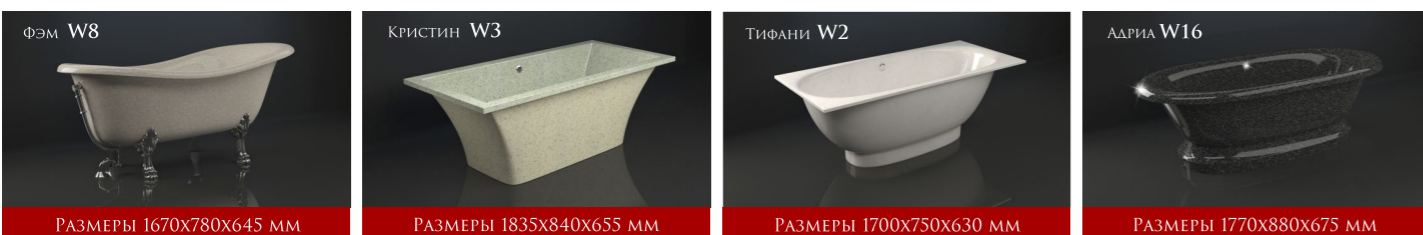

РАЗМЕРЫ 730×435×155 мм

BERGG lab.
Berliner Stil

ГЛЯНЦЕВАЯ СЕРИЯ

ZETT lab.
Zeter Stil

МАТОВАЯ СЕРИЯ

ВАННЫ

ЧАШИ

У61 ЧАША ГЕНУЯ