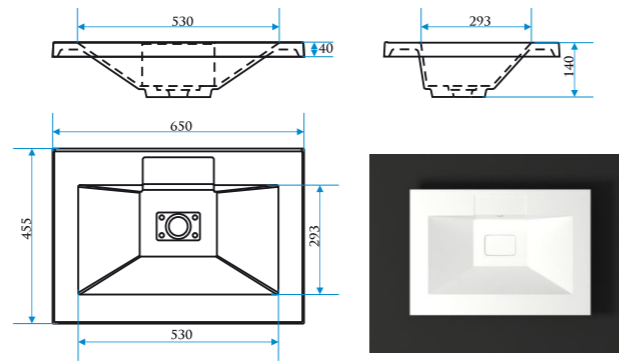

ЦВЕТОВАЯ ПАЛИТРА

РАЗМЕРЫ 605×490×210 мм

ЦВЕТОВАЯ ПАЛИТРА

РАЗМЕРЫ 755×500×218 мм

ЦВЕТОВАЯ ПАЛИТРА

BERGG lab.
Berliner Stil

ГЛЯНЦЕВАЯ СЕРИЯ

ZETT lab.
Zeter Stil

МОДЕЛЬ 510

РАЗМЕРЫ 732×475×180 мм

РЕКОМЕНДУЕМЫЕ
СМЕСИТЕЛИ

РАЗМЕРЫ 507×507×200 мм

РЕКОМЕНДУЕМЫЕ
СМЕСИТЕЛИ

ЦВЕТОВАЯ ПАЛИТРА

ЦВЕТОВАЯ ПАЛИТРА

СМЕСИТЕЛИ В ГЛЯНЦЕВОМ И МАТОВОМ ИСПОЛНЕНИИ

РАКОВИНЫ НАД СТИРАЛЬНОЙ МАШИНОЙ

РАКОВИНЫ

ДЖУДИ V7

РАЗМЕРЫ 650×455×140 мм

ЭРИКА V15

ЧЕРРИ V14

РАЗМЕРЫ 575×475×150 - 745×480×150 мм

ДАКОТА V16