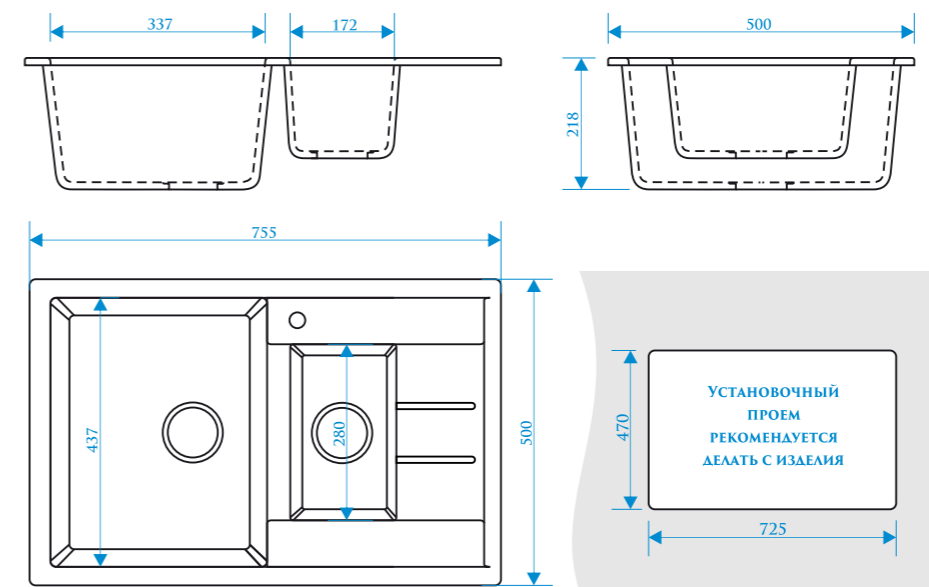

Z110

МОДЕЛЬ 110

Z150

МОДЕЛЬ 150

РАЗМЕРЫ 730×450×210 мм

ЦВЕТОВАЯ ПАЛИТРА

РАЗМЕРЫ 575×470×215 мм

ЦВЕТОВАЯ ПАЛИТРА

Z151

МОДЕЛЬ 151

Z161

МОДЕЛЬ 161

РАЗМЕРЫ 645×505×218 мм

РЕКОМЕНДУЕМЫЕ
СМЕСИТЕЛИ

РАЗМЕРЫ 750×505×218 мм

ЦВЕТОВАЯ ПАЛИТРА

ЦВЕТОВАЯ ПАЛИТРА

РАЗМЕРЫ 605×490×210 мм

ЦВЕТОВАЯ ПАЛИТРА

РАЗМЕРЫ 755×500×218 мм

ЦВЕТОВАЯ ПАЛИТРА

BERGG lab.
Berliner Stil

ГЛЯНЦЕВАЯ СЕРИЯ

ZETT lab.
Zeter Stil

МОДЕЛЬ 510

РАЗМЕРЫ 732×475×180 мм

РЕКОМЕНДУЕМЫЕ
СМЕСИТЕЛИ

РАЗМЕРЫ 507×507×200 мм

РЕКОМЕНДУЕМЫЕ
СМЕСИТЕЛИ

ЦВЕТОВАЯ ПАЛИТРА

ЦВЕТОВАЯ ПАЛИТРА

СМЕСИТЕЛИ В ГЛЯНЦЕВОМ И МАТОВОМ ИСПОЛНЕНИИ