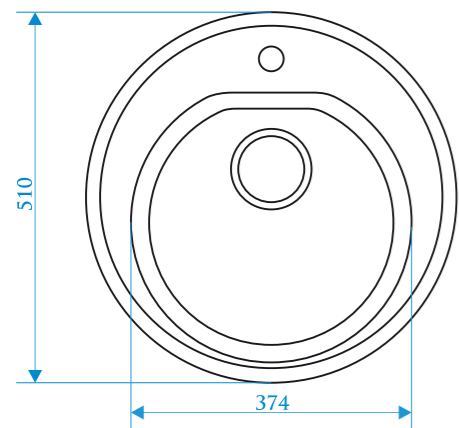

РАЗМЕРЫ 480×480×210 мм

РЕКОМЕНДУЕМЫЕ
СМЕСИТЕЛИ

РАЗМЕРЫ 480×480×215 мм

РЕКОМЕНДУЕМЫЕ
СМЕСИТЕЛИ

ЦВЕТОВАЯ ПАЛИТРА

ЦВЕТОВАЯ ПАЛИТРА

Z3

МОДЕЛЬ 3

Z4

МОДЕЛЬ 4

РАЗМЕРЫ 510×510×191 мм

РЕКОМЕНДУЕМЫЕ
СМЕСИТЕЛИ

РАЗМЕРЫ 435×435×200 мм

РЕКОМЕНДУЕМЫЕ
СМЕСИТЕЛИ

ЦВЕТОВАЯ ПАЛИТРА

Q1 белый лед Q2 бежевый Q3 бежевый фрэш Q4 черный Q5 песочный Q6 слоновая кость Q7 хлопок Q8 темно-серый Q9 терракот

Q10 светло-серый Q11 светло-розовый Q12 салатовый Q13 голубой Q14 ваниль Q15 белый гранит Q16 шоколад Q17 красный блеск Q18 крем

Z5

МОДЕЛЬ 5

Z6

МОДЕЛЬ 6

РАЗМЕРЫ 495×495×195 мм

РЕКОМЕНДУЕМЫЕ
СМЕСИТЕЛИ

РАЗМЕРЫ 515×515×213 мм