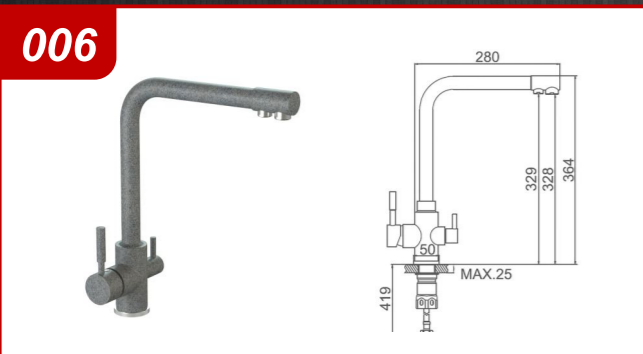

МОДЕЛЬ 510

РАЗМЕРЫ 732×475×180 мм

РЕКОМЕНДУЕМЫЕ
СМЕСИТЕЛИ

РАЗМЕРЫ 507×507×200 мм

РЕКОМЕНДУЕМЫЕ
СМЕСИТЕЛИ

ЦВЕТОВАЯ ПАЛИТРА

ЦВЕТОВАЯ ПАЛИТРА

СМЕСИТЕЛИ В ГЛЯНЦЕВОМ И МАТОВОМ ИСПОЛНЕНИИ