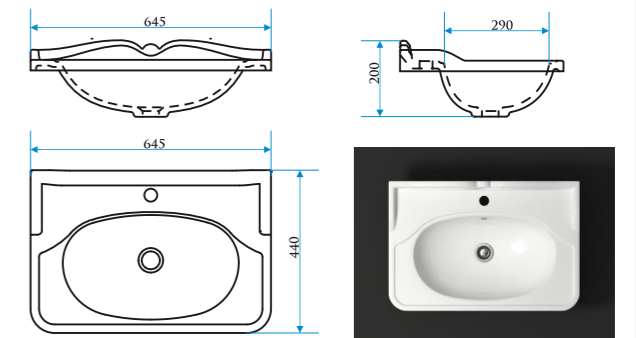

РАЗМЕРЫ 795×455×150 мм

КРИСТИН V12

РАЗМЕРЫ 1190×460×150 мм

НИККИ V11

РАЗМЕРЫ 645×440×200 мм

СЕЛБИ V10

РАЗМЕРЫ 890×435×200 мм

НАТАЛИ V17

РАЗМЕРЫ 730×435×155 мм

BERGG lab.
Berliner Stil

ГЛЯНЦЕВАЯ СЕРИЯ

ZETT lab.
Zeter Stil

МАТОВАЯ СЕРИЯ

ВАННЫ

ЧАШИ

У61 ЧАША ГЕНУЯ