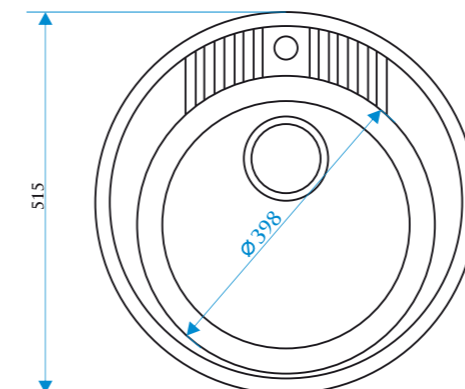

Z4

МОДЕЛЬ 4

РАЗМЕРЫ 510×510×191 мм

РЕКОМЕНДУЕМЫЕ
СМЕСИТЕЛИ

РАЗМЕРЫ 435×435×200 мм

РЕКОМЕНДУЕМЫЕ
СМЕСИТЕЛИ

ЦВЕТОВАЯ ПАЛИТРА

Q1 белый лед Q2 бежевый Q3 бежевый фрэш Q4 черный Q5 песочный Q6 слоновая кость Q7 хлопок Q8 темно-серый Q9 терракот

Q10 светло-серый Q11 светло-розовый Q12 салатовый Q13 голубой Q14 ваниль Q15 белый гранит Q16 шоколад Q17 красный блеск Q18 крем

Z5

МОДЕЛЬ 5

Z6

МОДЕЛЬ 6

РАЗМЕРЫ 495×495×195 мм

РЕКОМЕНДУЕМЫЕ
СМЕСИТЕЛИ

РАЗМЕРЫ 515×515×213 мм