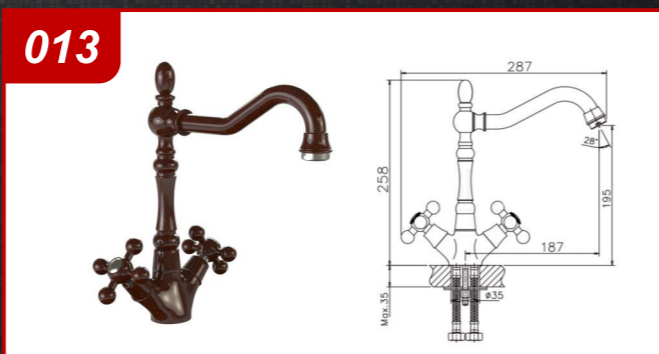

МОДЕЛЬ 510

РАЗМЕРЫ 732×475×180 мм

РЕКОМЕНДУЕМЫЕ
СМЕСИТЕЛИ

РАЗМЕРЫ 507×507×200 мм

РЕКОМЕНДУЕМЫЕ
СМЕСИТЕЛИ

ЦВЕТОВАЯ ПАЛИТРА

ЦВЕТОВАЯ ПАЛИТРА

СМЕСИТЕЛИ В ГЛЯНЦЕВОМ И МАТОВОМ ИСПОЛНЕНИИ