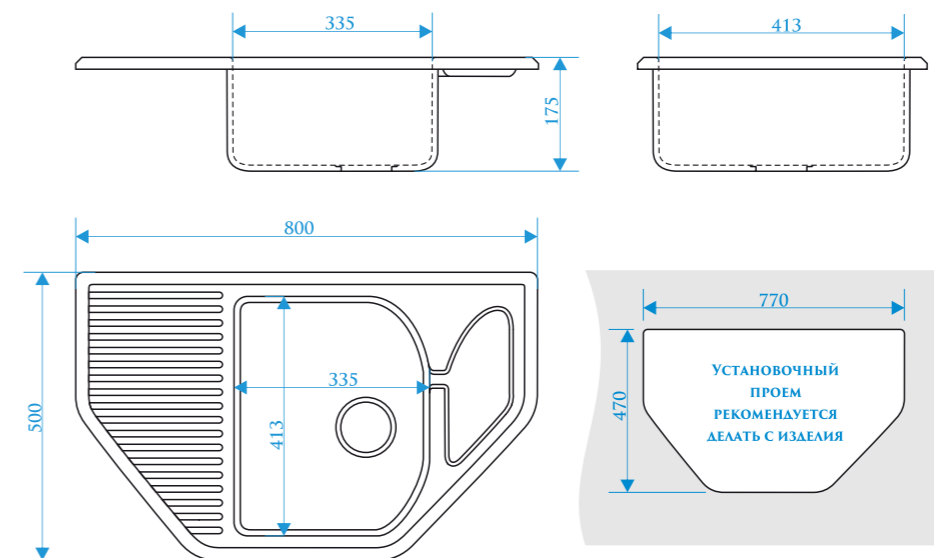

РАЗМЕРЫ 500×425×195 мм

**РЕКОМЕНДУЕМЫЕ
СМЕСИТЕЛИ**

РАЗМЕРЫ 570×505×200 мм

ЦВЕТОВАЯ ПАЛИТРА

ЦВЕТОВАЯ ПАЛИТРА

Z10

МОДЕЛЬ 10

Z11

РАЗМЕРЫ 635×490×205 мм

РЕКОМЕНДУЕМЫЕ СМЕСИТЕЛИ

ЦВЕТОВАЯ ПАЛИТРА

РАЗМЕРЫ 740×490×210 мм

ЦВЕТОВАЯ ПАЛИТРА

РАЗМЕРЫ 850×500×195 мм

РЕКОМЕНДУЕМЫЕ СМЕСИТЕЛИ

ЦВЕТОВАЯ ПАЛИТРА

Z19

МОДЕЛЬ 19

Z22

МОДЕЛЬ 22

РАЗМЕРЫ 605×490×210 мм

РЕКОМЕНДУЕМЫЕ
СМЕСИТЕЛИ

РАЗМЕРЫ 800×500×175 мм

ЦВЕТОВАЯ ПАЛИТРА

ЦВЕТОВАЯ ПАЛИТРА

Z23

МОДЕЛЬ 23

Z24

МОДЕЛЬ 24

РАЗМЕРЫ 945×500×175 мм

ЦВЕТОВАЯ ПАЛИТРА

РАЗМЕРЫ 490×490×190 мм