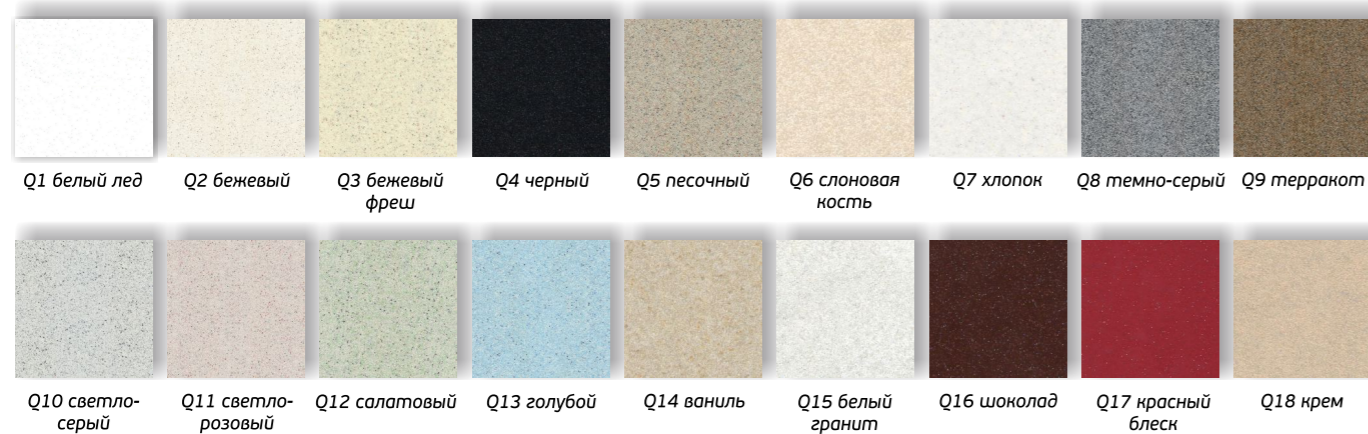

ЦВЕТОВАЯ ПАЛИТРА