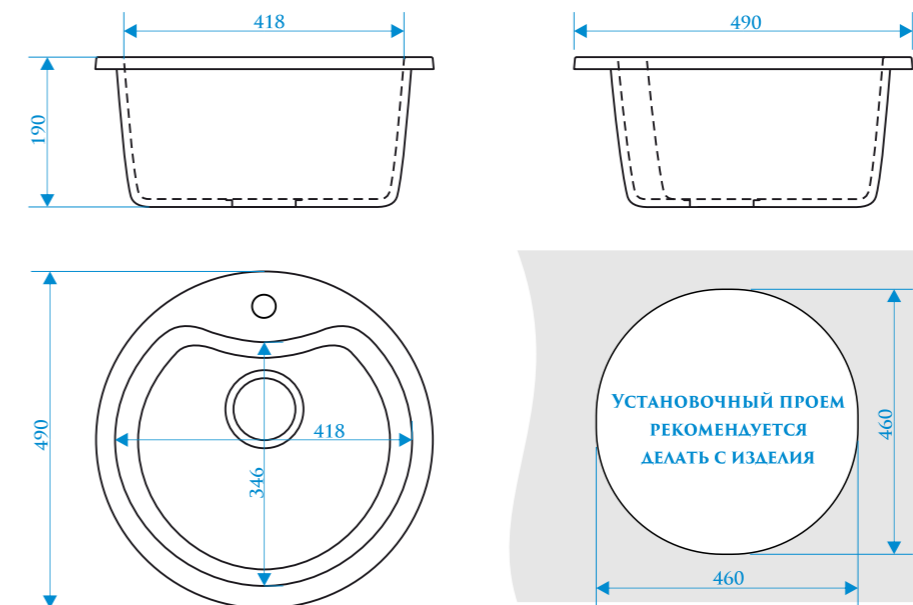

РАЗМЕРЫ 490×490×190 мм

ЦВЕТОВАЯ ПАЛИТРА