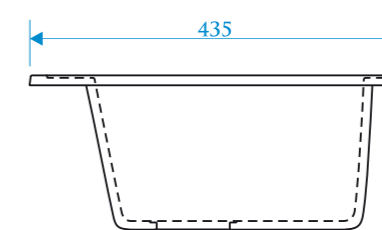

РАЗМЕРЫ 480×480×210 мм

РЕКОМЕНДУЕМЫЕ
СМЕСИТЕЛИ

РАЗМЕРЫ 480×480×215 мм

РЕКОМЕНДУЕМЫЕ
СМЕСИТЕЛИ

ЦВЕТОВАЯ ПАЛИТРА

ЦВЕТОВАЯ ПАЛИТРА

Z3

МОДЕЛЬ 3

Z4

МОДЕЛЬ 4

РАЗМЕРЫ 510×510×191 мм

РЕКОМЕНДУЕМЫЕ
СМЕСИТЕЛИ

РАЗМЕРЫ 435×435×200 мм

РЕКОМЕНДУЕМЫЕ
СМЕСИТЕЛИ

ЦВЕТОВАЯ ПАЛИТРА

Q1 белый лед Q2 бежевый Q3 бежевый фрэш Q4 черный Q5 песочный Q6 слоновая кость Q7 хлопок Q8 темно-серый Q9 терракот

Q10 светло-серый Q11 светло-розовый Q12 салатовый Q13 голубой Q14 ваниль Q15 белый гранит Q16 шоколад Q17 красный блеск Q18 крем

Z5

МОДЕЛЬ 5

Z6

МОДЕЛЬ 6

РАЗМЕРЫ 495×495×195 мм

РЕКОМЕНДУЕМЫЕ
СМЕСИТЕЛИ

РАЗМЕРЫ 515×515×213 мм