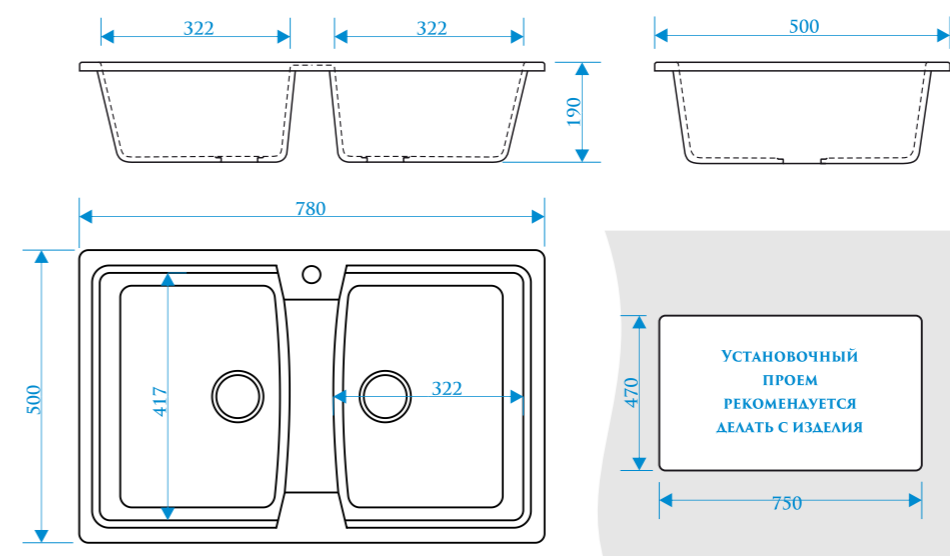

ЦВЕТОВАЯ ПАЛИТРА

Z23

МОДЕЛЬ 23

Z24

МОДЕЛЬ 24

РАЗМЕРЫ 945×500×175 мм

ЦВЕТОВАЯ ПАЛИТРА

РАЗМЕРЫ 490×490×190 мм

МАТОВАЯ СЕРИЯ

Z25

МОДЕЛЬ 25

Z26

МОДЕЛЬ 26

РАЗМЕРЫ 640×490×200 мм

РЕКОМЕНДУЕМЫЕ
СМЕСИТЕЛИ

РАЗМЕРЫ 780×500×190 мм

ЦВЕТОВАЯ ПАЛИТРА

ЦВЕТОВАЯ ПАЛИТРА

РАЗМЕРЫ 475×475×180 мм

РЕКОМЕНДУЕМЫЕ СМЕСИТЕЛИ

РАЗМЕРЫ 467×467×177 мм

РЕКОМЕНДУЕМЫЕ СМЕСИТЕЛИ

ЦВЕТОВАЯ ПАЛИТРА

ЦВЕТОВАЯ ПАЛИТРА

Z110

МОДЕЛЬ 110

Z150

МОДЕЛЬ 150

РАЗМЕРЫ 730×450×210 мм

ЦВЕТОВАЯ ПАЛИТРА

РАЗМЕРЫ 575×470×215 мм

ЦВЕТОВАЯ ПАЛИТРА