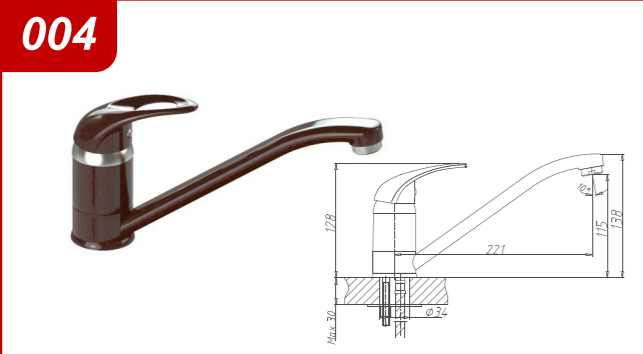

МОДЕЛЬ 510

РАЗМЕРЫ 732×475×180 мм

РЕКОМЕНДУЕМЫЕ
СМЕСИТЕЛИ

РАЗМЕРЫ 507×507×200 мм

РЕКОМЕНДУЕМЫЕ
СМЕСИТЕЛИ

ЦВЕТОВАЯ ПАЛИТРА

ЦВЕТОВАЯ ПАЛИТРА

СМЕСИТЕЛИ В ГЛЯНЦЕВОМ И МАТОВОМ ИСПОЛНЕНИИ