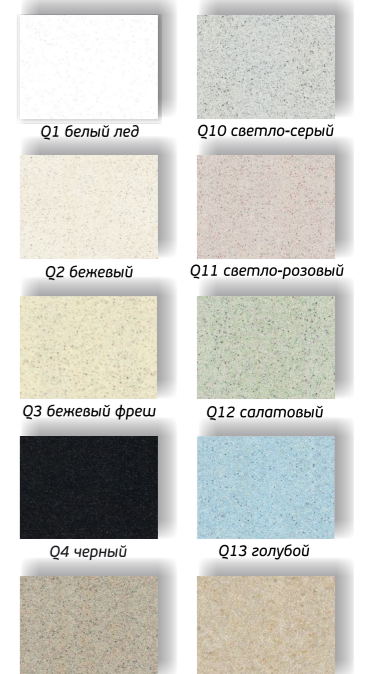

РАЗМЕРЫ 500×425×195 мм

**РЕКОМЕНДУЕМЫЕ
СМЕСИТЕЛИ**

РАЗМЕРЫ 570×505×200 мм

ЦВЕТОВАЯ ПАЛИТРА