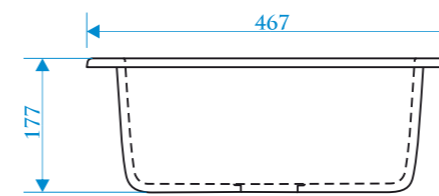

ЦВЕТОВАЯ ПАЛИТРА

ЦВЕТОВАЯ ПАЛИТРА

РАЗМЕРЫ 475×475×180 мм

РЕКОМЕНДУЕМЫЕ СМЕСИТЕЛИ

РАЗМЕРЫ 467×467×177 мм

РЕКОМЕНДУЕМЫЕ СМЕСИТЕЛИ

ЦВЕТОВАЯ ПАЛИТРА

ЦВЕТОВАЯ ПАЛИТРА

Z110

МОДЕЛЬ 110

Z150

МОДЕЛЬ 150

РАЗМЕРЫ 730×450×210 мм

ЦВЕТОВАЯ ПАЛИТРА

РАЗМЕРЫ 575×470×215 мм

ЦВЕТОВАЯ ПАЛИТРА