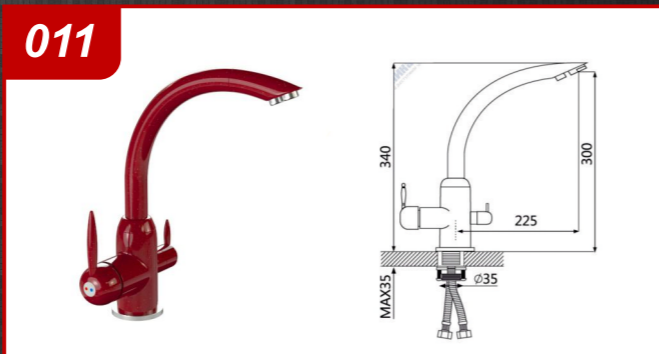

МОДЕЛЬ 510

РАЗМЕРЫ 732×475×180 мм

РЕКОМЕНДУЕМЫЕ
СМЕСИТЕЛИ

РАЗМЕРЫ 507×507×200 мм

РЕКОМЕНДУЕМЫЕ
СМЕСИТЕЛИ

ЦВЕТОВАЯ ПАЛИТРА

ЦВЕТОВАЯ ПАЛИТРА

СМЕСИТЕЛИ В ГЛЯНЦЕВОМ И МАТОВОМ ИСПОЛНЕНИИ