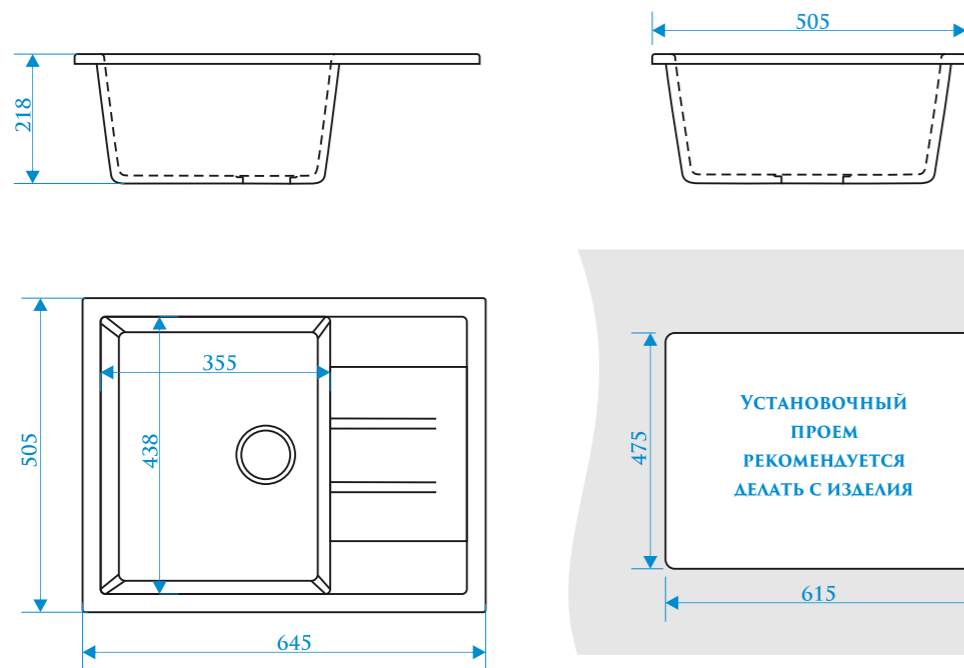

ЦВЕТОВАЯ ПАЛИТРА

ЦВЕТОВАЯ ПАЛИТРА

РАЗМЕРЫ 475×475×180 мм

РЕКОМЕНДУЕМЫЕ СМЕСИТЕЛИ

РАЗМЕРЫ 467×467×177 мм

РЕКОМЕНДУЕМЫЕ СМЕСИТЕЛИ

ЦВЕТОВАЯ ПАЛИТРА

ЦВЕТОВАЯ ПАЛИТРА

Z110

МОДЕЛЬ 110

Z150

МОДЕЛЬ 150

РАЗМЕРЫ 730×450×210 мм

ЦВЕТОВАЯ ПАЛИТРА

РАЗМЕРЫ 575×470×215 мм

ЦВЕТОВАЯ ПАЛИТРА

Z151

МОДЕЛЬ 151

Z161

МОДЕЛЬ 161

РАЗМЕРЫ 645×505×218 мм

РЕКОМЕНДУЕМЫЕ
СМЕСИТЕЛИ

РАЗМЕРЫ 750×505×218 мм

ЦВЕТОВАЯ ПАЛИТРА

ЦВЕТОВАЯ ПАЛИТРА

РАЗМЕРЫ 605×490×210 мм

ЦВЕТОВАЯ ПАЛИТРА

РАЗМЕРЫ 755×500×218 мм

ЦВЕТОВАЯ ПАЛИТРА

BERGG lab.
Berliner Stil

ГЛЯНЦЕВАЯ СЕРИЯ

ZETT lab.
Zeter Stil