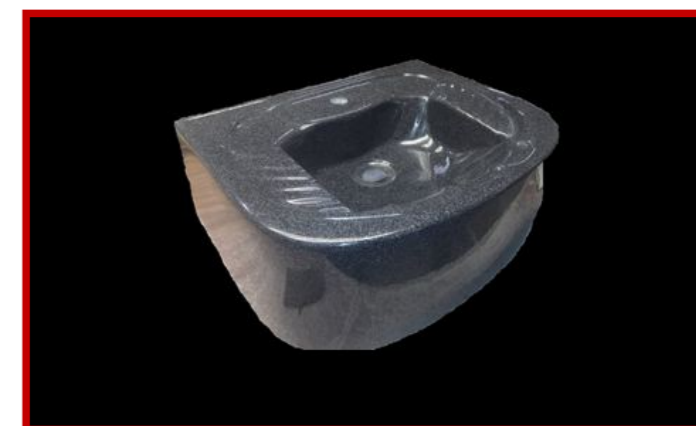

У63 ЧАША ДЛЯ ОМОВЕНИЯ

РАЗМЕРЫ 640×485×210 мм