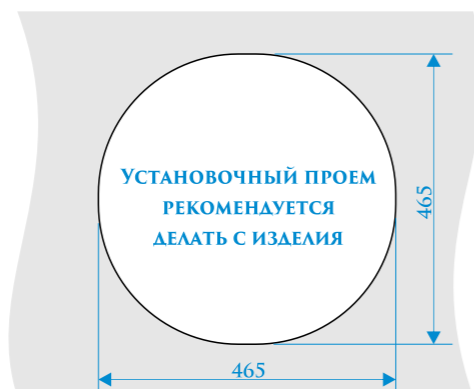

Q10 светло-серый Q11 светло-розовый Q12 салатовый Q13 голубой Q14 ваниль Q15 белый гранит Q16 шоколад Q17 красный блеск Q18 крем

Z5

МОДЕЛЬ 5

Z6

МОДЕЛЬ 6

РАЗМЕРЫ 495×495×195 мм

РЕКОМЕНДУЕМЫЕ
СМЕСИТЕЛИ

РАЗМЕРЫ 515×515×213 мм