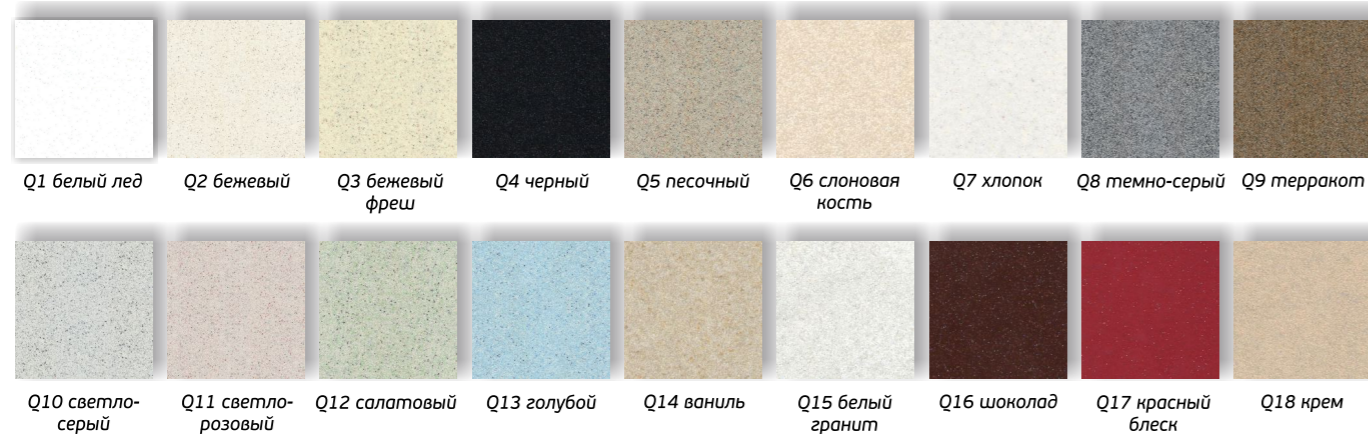

ЦВЕТОВАЯ ПАЛИТРА