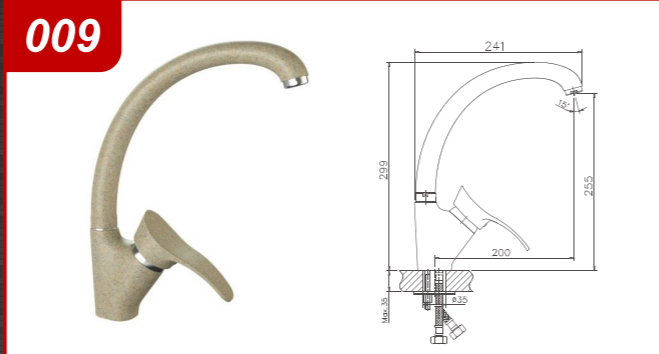

МОДЕЛЬ 510

РАЗМЕРЫ 732×475×180 мм

РЕКОМЕНДУЕМЫЕ
СМЕСИТЕЛИ

РАЗМЕРЫ 507×507×200 мм

РЕКОМЕНДУЕМЫЕ
СМЕСИТЕЛИ

ЦВЕТОВАЯ ПАЛИТРА

ЦВЕТОВАЯ ПАЛИТРА

СМЕСИТЕЛИ В ГЛЯНЦЕВОМ И МАТОВОМ ИСПОЛНЕНИИ