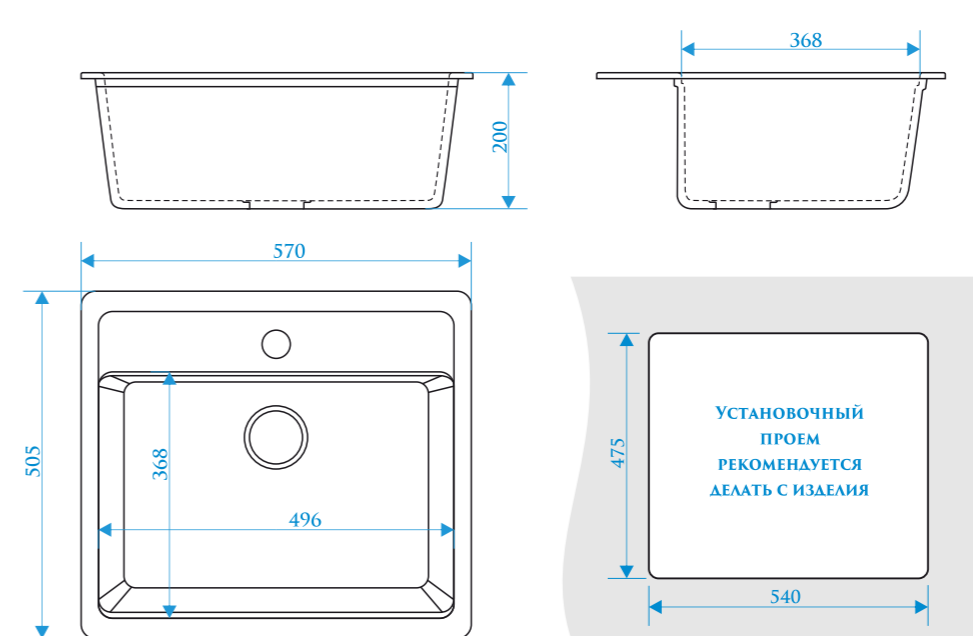

Q10 светло-серый Q11 светло-розовый Q12 салатовый Q13 голубой Q14 ваниль Q15 белый гранит Q16 шоколад Q17 красный блеск Q18 крем

Z5

МОДЕЛЬ 5

Z6

МОДЕЛЬ 6

РАЗМЕРЫ 495×495×195 мм

РЕКОМЕНДУЕМЫЕ
СМЕСИТЕЛИ

РАЗМЕРЫ 515×515×213 мм

РАЗМЕРЫ 500×425×195 мм

**РЕКОМЕНДУЕМЫЕ
СМЕСИТЕЛИ**

РАЗМЕРЫ 570×505×200 мм

ЦВЕТОВАЯ ПАЛИТРА

ЦВЕТОВАЯ ПАЛИТРА

Z10

МОДЕЛЬ 10

Z11

МОДЕЛЬ 11

РАЗМЕРЫ 575×440×215 мм

ЦВЕТОВАЯ ПАЛИТРА

РАЗМЕРЫ 720×455×185мм

РЕКОМЕНДУЕМЫЕ СМЕСИТЕЛИ

ЦВЕТОВАЯ ПАЛИТРА

РАЗМЕРЫ 780×491×210 мм

ЦВЕТОВАЯ ПАЛИТРА

РАЗМЕРЫ 635×490×205 мм

РЕКОМЕНДУЕМЫЕ СМЕСИТЕЛИ

ЦВЕТОВАЯ ПАЛИТРА

РАЗМЕРЫ 740×490×210 мм

ЦВЕТОВАЯ ПАЛИТРА

РАЗМЕРЫ 850×500×195 мм

РЕКОМЕНДУЕМЫЕ СМЕСИТЕЛИ

ЦВЕТОВАЯ ПАЛИТРА