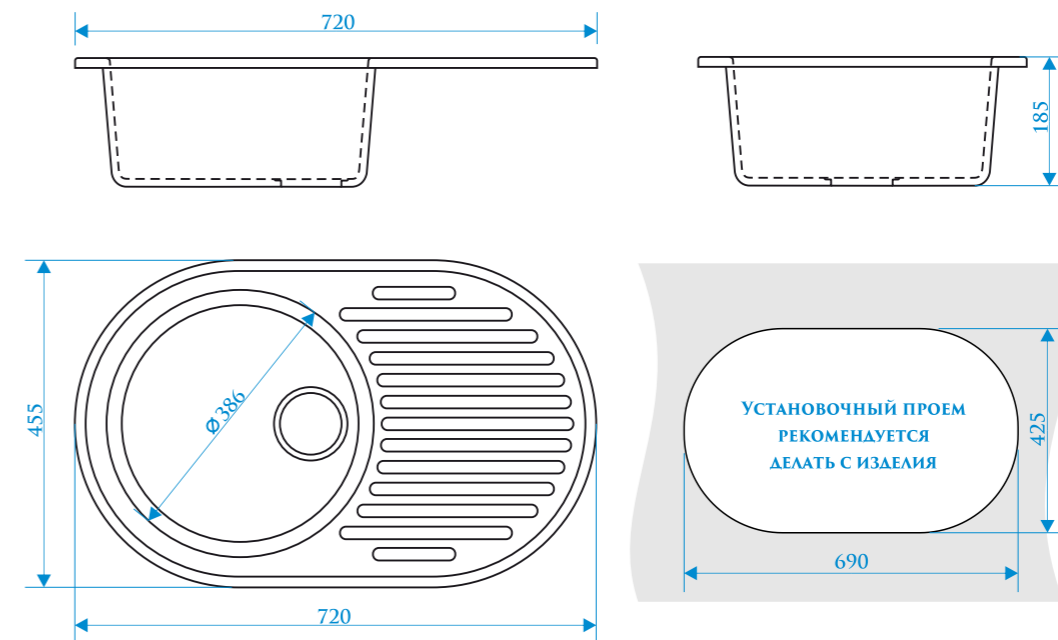

РАЗМЕРЫ 500×425×195 мм

**РЕКОМЕНДУЕМЫЕ
СМЕСИТЕЛИ**

РАЗМЕРЫ 570×505×200 мм

ЦВЕТОВАЯ ПАЛИТРА

ЦВЕТОВАЯ ПАЛИТРА

Z10

МОДЕЛЬ 10

Z11

МОДЕЛЬ 11

РАЗМЕРЫ 575×440×215 мм

ЦВЕТОВАЯ ПАЛИТРА

РАЗМЕРЫ 720×455×185мм

РЕКОМЕНДУЕМЫЕ СМЕСИТЕЛИ

ЦВЕТОВАЯ ПАЛИТРА

РАЗМЕРЫ 780×491×210 мм

ЦВЕТОВАЯ ПАЛИТРА

РАЗМЕРЫ 635×490×205 мм

РЕКОМЕНДУЕМЫЕ СМЕСИТЕЛИ

ЦВЕТОВАЯ ПАЛИТРА

РАЗМЕРЫ 740×490×210 мм

ЦВЕТОВАЯ ПАЛИТРА

РАЗМЕРЫ 850×500×195 мм

РЕКОМЕНДУЕМЫЕ СМЕСИТЕЛИ

ЦВЕТОВАЯ ПАЛИТРА