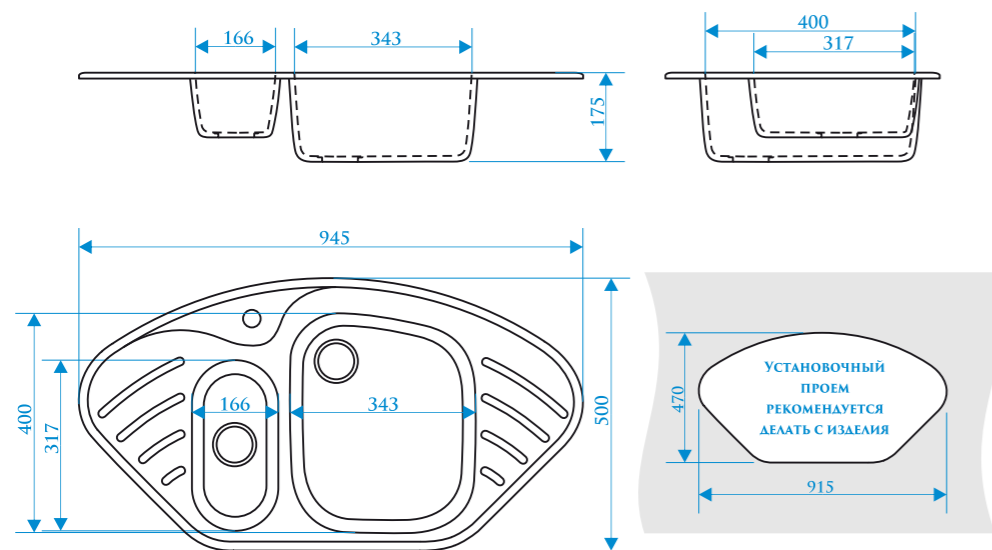

РАЗМЕРЫ 635×490×205 мм

РЕКОМЕНДУЕМЫЕ СМЕСИТЕЛИ

ЦВЕТОВАЯ ПАЛИТРА

РАЗМЕРЫ 740×490×210 мм

ЦВЕТОВАЯ ПАЛИТРА

РАЗМЕРЫ 850×500×195 мм

РЕКОМЕНДУЕМЫЕ СМЕСИТЕЛИ

ЦВЕТОВАЯ ПАЛИТРА

Z19

МОДЕЛЬ 19

Z22

МОДЕЛЬ 22

РАЗМЕРЫ 605×490×210 мм

РЕКОМЕНДУЕМЫЕ
СМЕСИТЕЛИ

РАЗМЕРЫ 800×500×175 мм

ЦВЕТОВАЯ ПАЛИТРА

ЦВЕТОВАЯ ПАЛИТРА

Z23

МОДЕЛЬ 23

Z24

МОДЕЛЬ 24

РАЗМЕРЫ 945×500×175 мм

ЦВЕТОВАЯ ПАЛИТРА

РАЗМЕРЫ 490×490×190 мм